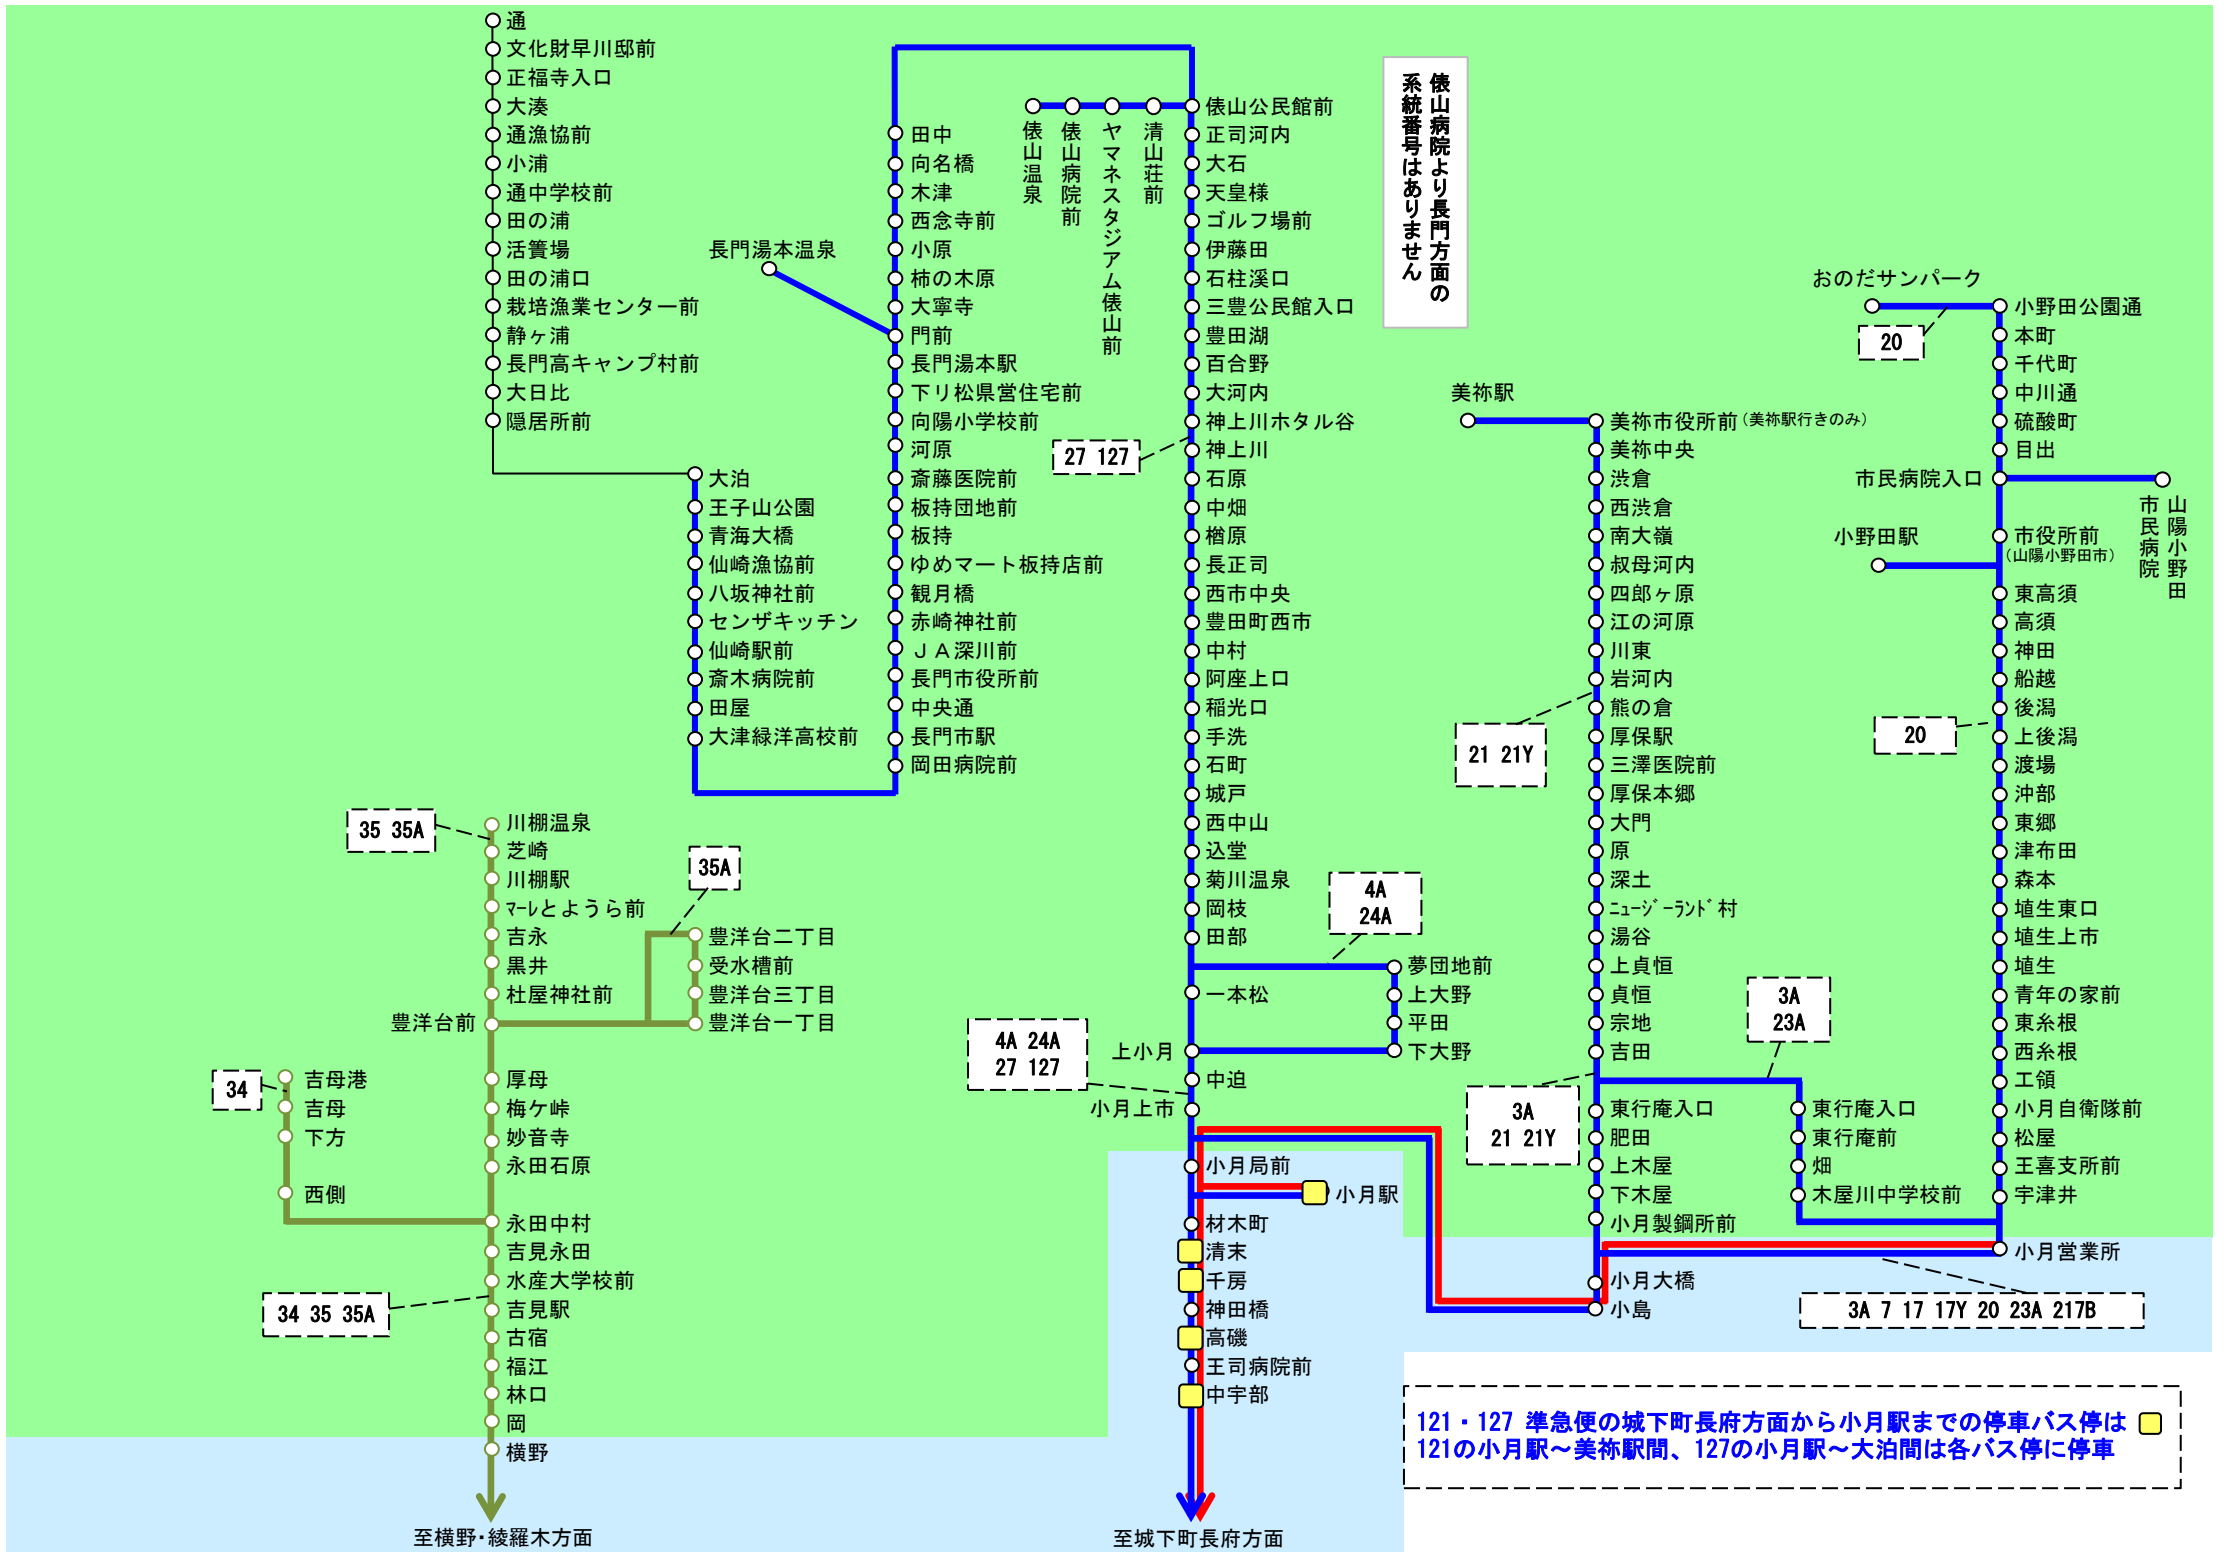

サンデン交通（株）主要バス路線図 【郊外】 2025年10月1日現在

背景色はフリー定期券のエリアを示しています。

- ●エリアAの定期券・・・ご利用可能エリアはA(緑色)+B(青色)+C(赤色)内のバス停
- ●エリアBの定期券・・・ご利用可能エリアはB(青色)+C(赤色)内のバス停
- ●エリアCの定期券・・・ご利用可能エリアはC(赤色)内のバス停

のりば	おもな経由地		行先	系統番号	のりば	おもな経由地		行先	系統番号			
1	唐戸・みもすそ川	火の山口	火の山公園山麓	海峡ビューしものせき	10	4	唐戸	東駅	市民病院	40A		
	唐戸・みもすそ川	城下町長府	関門医療センター	御殿町方面	11		唐戸	東駅	金比羅・武久・山の田	稗田	41	
	唐戸・みもすそ川	城下町長府	関門医療センター	御殿町方面	11A		唐戸	東駅		幡生駅	42	
	唐戸・みもすそ川	浜浦台団地		パルク浜浦台	11B		唐戸・東駅	新下関駅		石原車庫	43	
	唐戸・みもすそ川	城下町長府		長府駅	14		唐戸・東駅	新下関駅	新下関公園住宅	石原車庫	43B	
	唐戸・みもすそ川	城下町長府	関門医療センター	長府扇町	14A		唐戸・東駅	新下関駅	新椋野	石原車庫	43C	
	唐戸・みもすそ川	城下町長府	小月駅	小月営業所	17		唐戸・東駅	新下関駅	市民病院	石原車庫	43D	
	唐戸・みもすそ川	城下町長府	ゆめタウン長府	小月営業所	17Y		唐戸・椋野トンネル	新下関駅		石原車庫	44	
2	唐戸・みもすそ川	城下町長府・小月駅	小野田駅	おのだサンパーク	20	5	丸山町		幡生駅	50		
	唐戸・みもすそ川	城下町長府・小月駅		小野田駅	20		丸山町	幡生駅	山の田・綾羅木	横野	51	
	唐戸・みもすそ川	城下町長府	小月駅	美祢駅	21		丸山町	幡生駅	山の田	丸山循環	M-1	
	唐戸・みもすそ川	城下町長府	ゆめタウン長府・小月駅	美祢駅	21Y	6	厳島神社前	筋川		東駅	60	
	唐戸・みもすそ川	城下町長府	小月駅	美祢駅・準急	121		厳島神社前	筋川	東駅	市民病院	60A	
	唐戸・みもすそ川	城下町長府	小月駅・大野	豊田町西市	24A		厳島神社前・筋川	武久・山の田	綾羅木	横野	61	
	唐戸・みもすそ川	城下町長府	小月駅・田部・西市	青海島(大泊)・準急	127		厳島神社前・筋川	武久・山の田	綾羅木・中山神社	横野	61A	
3	唐戸・東駅	大学町	川中豊町	石原車庫	30A	7	大和町二丁目	ロータリー	本村	東庄正門前	70	
	唐戸・東駅	大学町	川中豊町・新熊野	石原車庫	30B		大和町二丁目	ロータリー	本村	竹の子島	71	
	唐戸・東駅	山の田		新垢田	31		大和町二丁目	ロータリー	荒田	竹の子島	73	
	唐戸・東駅	山の田	綾羅木	横野	32		東大和町	ロータリー	本村	海士郷	74	
	唐戸・東駅	山の田	綾羅木・中山神社	横野	32A		8	大和町二丁目	ロータリー・江の浦	福浦二町	彦島営業所	80
	唐戸・東駅	山の田	綾羅木	中山神社	32A	大和町二丁目		ロータリー・江の浦	山中・田の首	彦島営業所	81	
	唐戸・東駅	山の田	綾羅木・松風町	横野	32B	大和町二丁目		ロータリー・江の浦	中部学院前・田の首	彦島営業所	82	
	唐戸・東駅	山の田・綾羅木	中山神社・松風町	横野	32AB	大和町二丁目		ロータリー・江の浦	福浦二町	福浦本町	83	
	唐戸・東駅	山の田・綾羅木	市民病院	横野	32C	大和町二丁目		ロータリー・江の浦	姫の水	弟子待	84	
	唐戸・東駅	山の田・綾羅木		済生会病院方面	33							
	唐戸・東駅	山の田・綾羅木	安岡・吉見	吉母港	34							
	唐戸・東駅	山の田・綾羅木	安岡・吉見	川棚温泉	35							
	唐戸・東駅	山の田・綾羅木・安岡	吉見・豊洋台団地	川棚温泉	35A							
	唐戸・東駅	山の田	ゆめシティ	新下関駅	36							
	唐戸・東駅	山の田	市民病院	山の田循環	Y-1