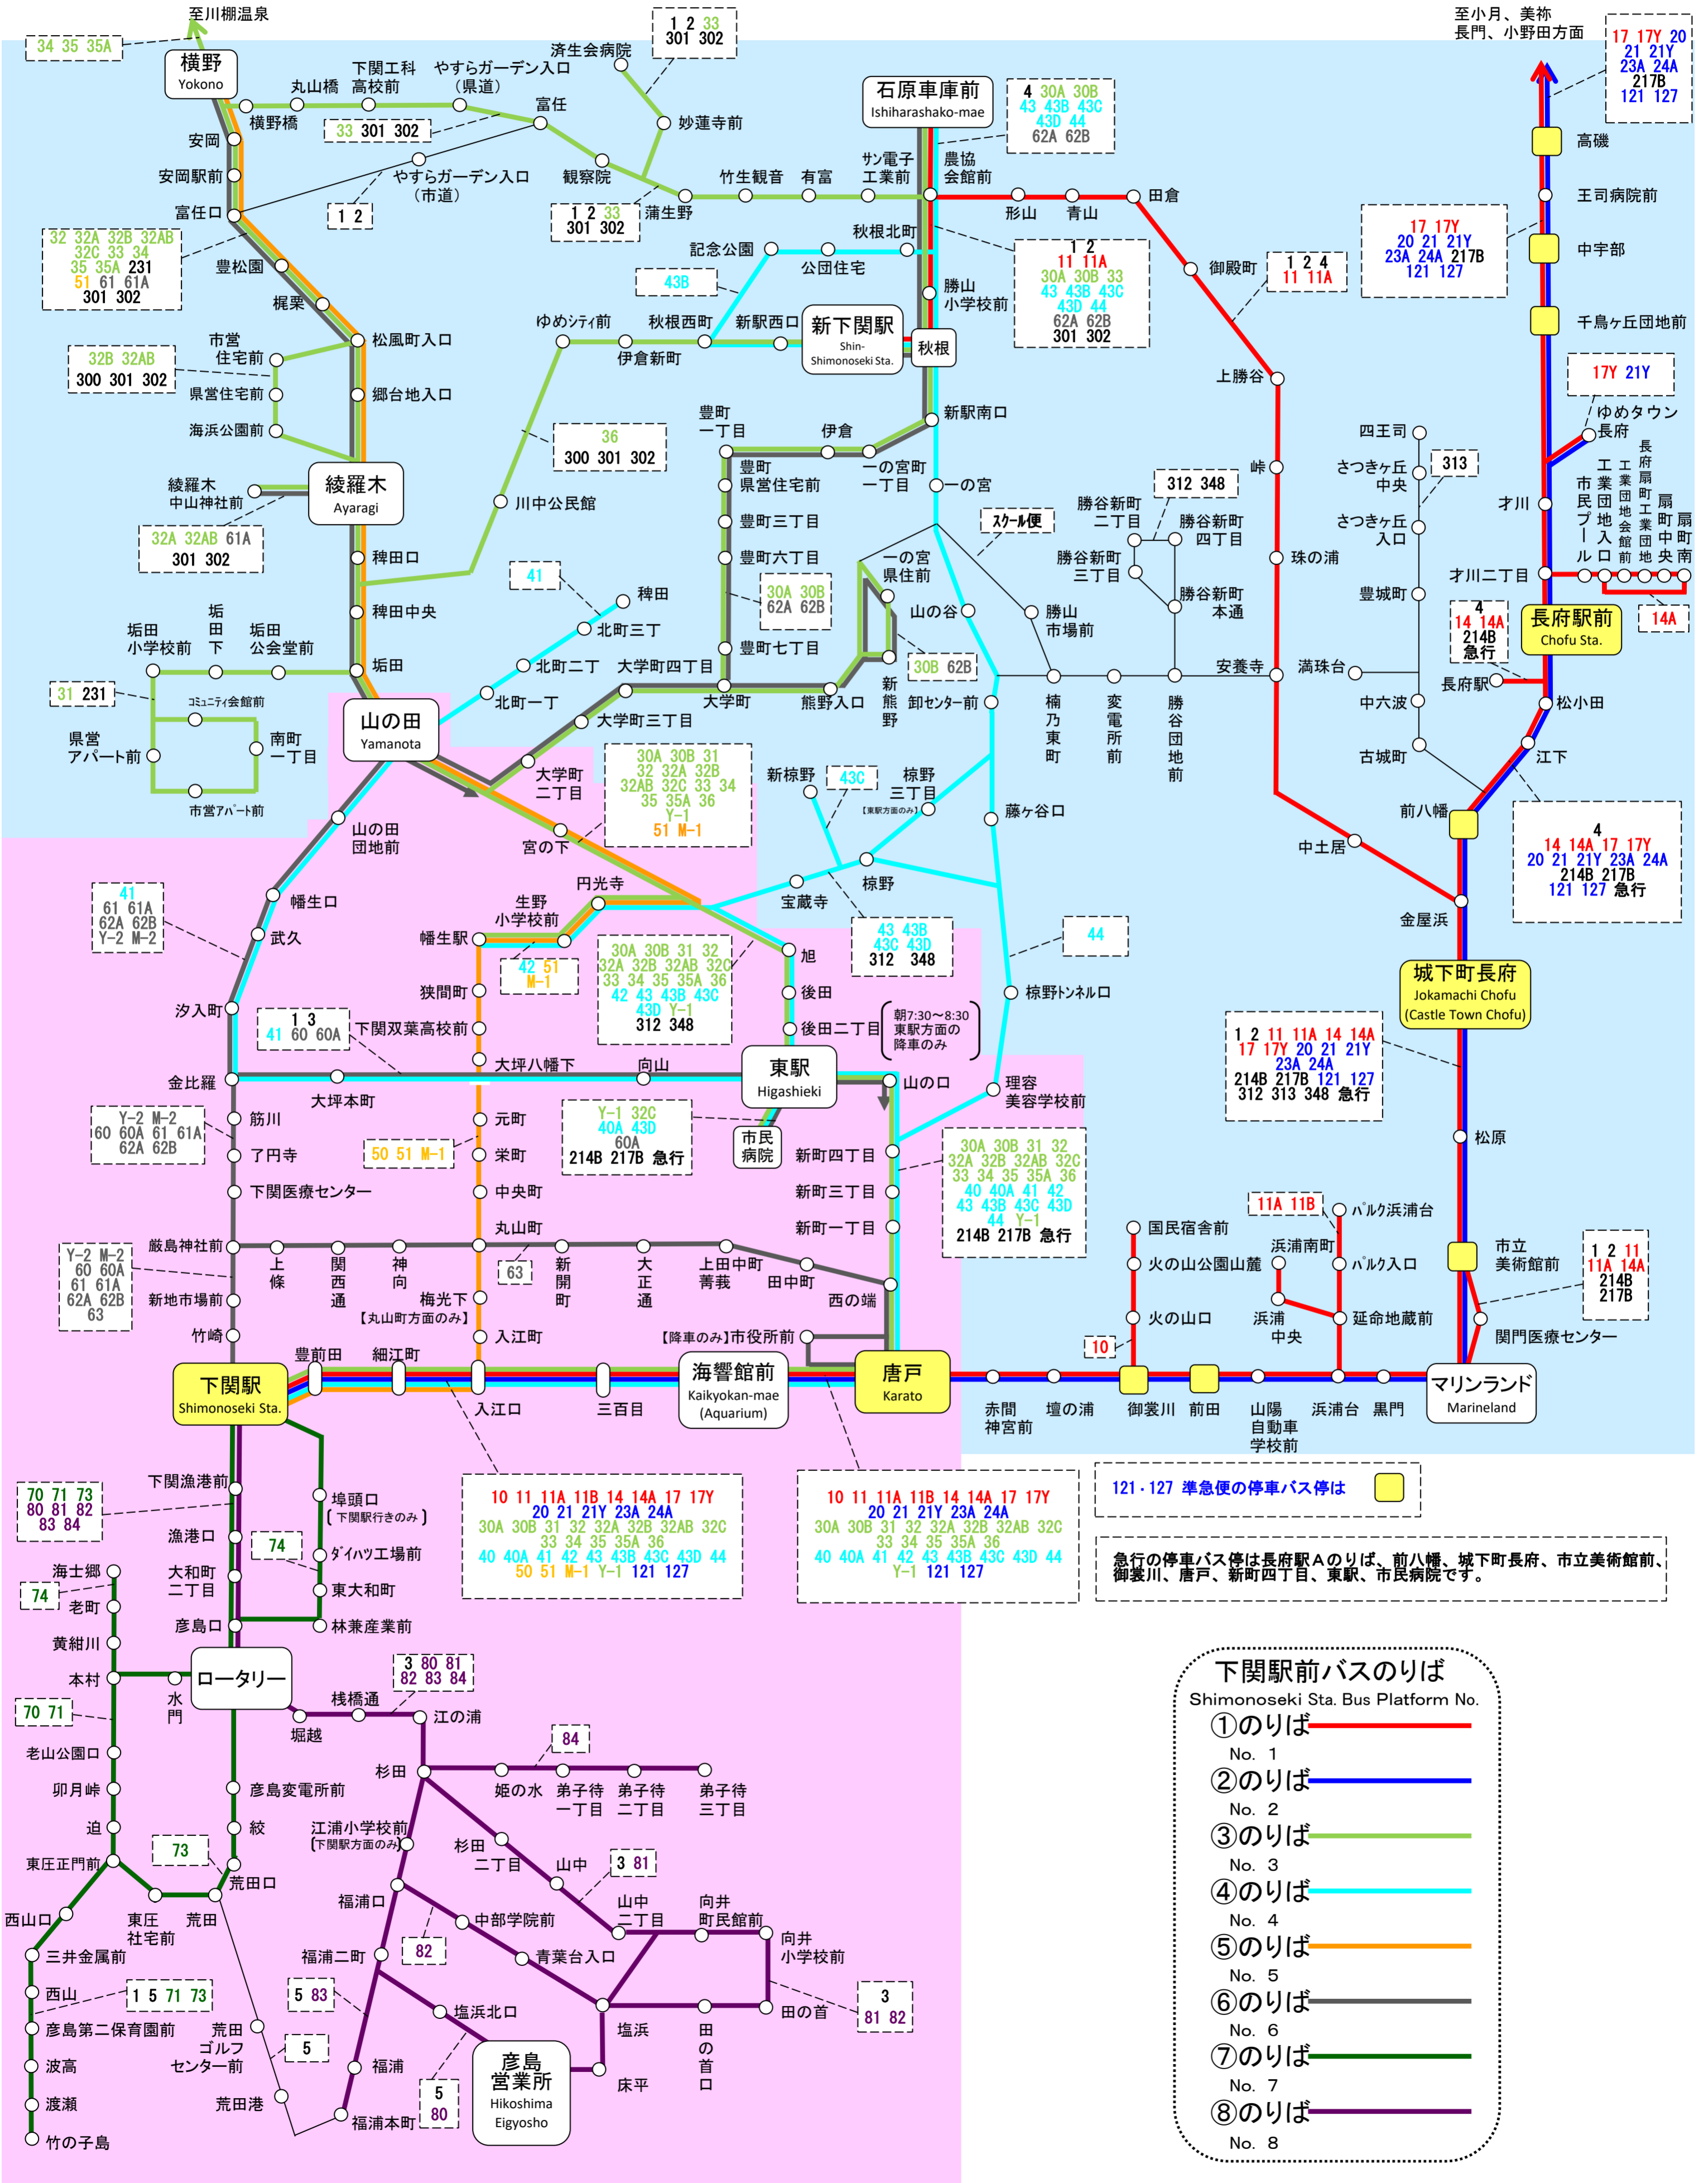

サンデン交通(株) 主要バス路線図

Shimonoseki City Bus Route Map 2025年10月1日現在

背景色はフリー定期券のエリアを示しています。

- エリアAの定期券・・・ご利用可能エリアはA(緑色)+B(青色)+C(赤色)内のバス停
- エリアBの定期券・・・ご利用可能エリアはB(青色)+C(赤色)内のバス停
- エリアCの定期券・・・ご利用可能エリアはC(赤色)内のバス停

121・127 準急便の停車バス停は

急行の停車バス停は長府駅Aのりば、前八幡、城下町長府、市立美術館前、御裳川、唐戸、新町四丁目、東駅、市民病院です。

- ### 下関駅前バスのりば
- Shimonoseki Sta. Bus Platform No.
- ①のりば No. 1
 - ②のりば No. 2
 - ③のりば No. 3
 - ④のりば No. 4
 - ⑤のりば No. 5
 - ⑥のりば No. 6
 - ⑦のりば No. 7
 - ⑧のりば No. 8