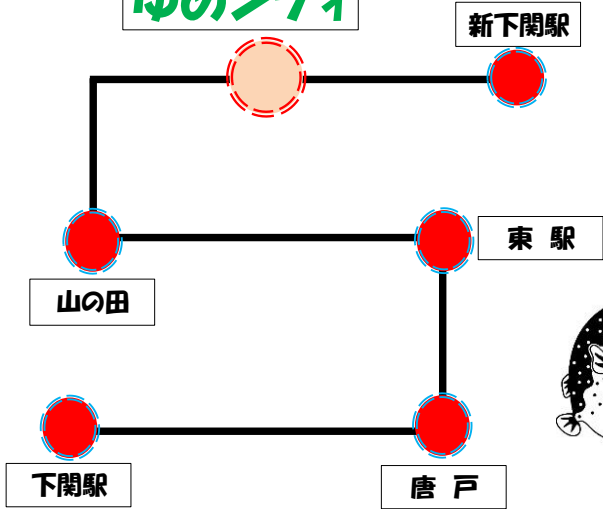

「下関駅～唐戸・東駅～ゆめシティ前～新下関駅」

ゆめシティ

※お問合せはサンデン交通下関駅前案内所
TEL 083-231-7133まで

下関駅発 唐戸・東駅・ゆめシティ経由 新下関駅行 主要バス停通過時刻表

種別	系統番号	下関駅 ③	唐戸 ①	東駅 ①	宮の下	山の田 ①	垢田 ①	稗田 中央	川中 公民館	ゆめシティ前 ②	伊倉新町 ②	秋根西町 ②	新下関駅
	36	851	858	906	910	912	914	916	919	922	923	925	927
	36	933	940	948	952	954	956	958	1001	1004	1005	1007	1009
	36	953	1000	1008	1012	1014	1016	1018	1021	1024	1025	1027	1029
	36	1034	1041	1049	1053	1055	1057	1059	1102	1105	1106	1108	1110
	36	1100	1107	1115	1119	1121	1123	1125	1128	1131	1132	1134	1136
	36	1144	1151	1159	1203	1205	1207	1209	1212	1215	1216	1218	1220
	36	1300	1307	1315	1319	1321	1323	1325	1328	1331	1332	1334	1336
	36	1419	1426	1434	1438	1440	1442	1444	1447	1450	1451	1453	1455
	36	1538	1545	1553	1557	1559	1601	1603	1606	1609	1610	1612	1614
	36	1736	1743	1751	1755	1757	1759	1801	1804	1807	1808	1810	1812

新下関駅発 ゆめシティ・東駅・唐戸経由 下関駅行 主要バス停通過時刻表

種別	系統番号	新下関駅 ②	秋根西町 ③	伊倉新町 ①	ゆめシティ前 ①	川中 公民館	稗田 中央	垢田	山の田 ③	宮の下	東駅 ③	唐戸 ⑤	下関駅
	36	635	637	637	639	640	643	645	647	649	653	701	708
	36	712	714	714	716	717	720	722	724	726	730	738	745
	36	915	917	917	919	920	923	925	927	929	933	941	948
■	36	940	942	942	944	945	948	950	952	954	958	1006	1013
	36	1047	1049	1049	1051	1052	1055	1057	1059	1101	1105	1113	1120
	36	1122	1124	1124	1126	1127	1130	1132	1134	1136	1140	1148	1155
	36	1200	1202	1202	1204	1205	1208	1210	1212	1214	1218	1226	1233
	36	1237	1239	1239	1241	1242	1245	1247	1249	1251	1255	1303	1310
	36	1422	1424	1424	1426	1427	1430	1432	1434	1436	1440	1448	1455
	36	1532	1534	1534	1536	1537	1540	1542	1544	1546	1550	1558	1605
	36	1627	1629	1629	1631	1632	1635	1637	1639	1641	1645	1653	1700
	36	1655	1657	1657	1659	1700	1703	1705	1707	1709	1713	1721	1728

■…土日祝日運休 (12/31～1/3は曜日に関係なく土日祝日ダイヤで運行します。)