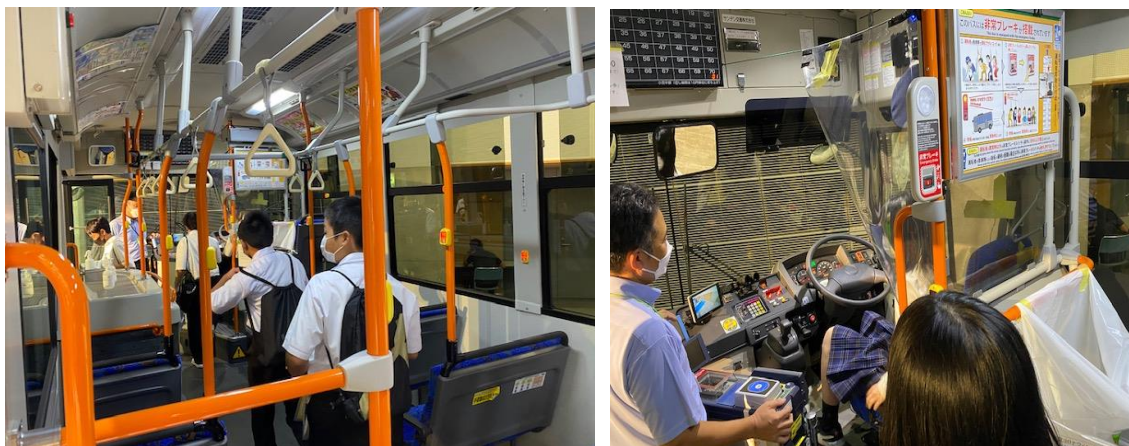

しものせき未来創造 job フェア 2022 の様子

2022年10月5日（水）・6日（木）、海峡メッセ下関で行われた job フェアに出展いたしました。

【1階展示見本市会場】にて、路線バスの展示やワンマン装置の説明及び操作体験と、「バスに関わるさまざまな仕事」紹介の展示、さらにバス以外の部門である保険部、事業部、航空事業部の仕事内容を紹介するパネル展示を行いました。

バスの前では、バスの運転手さんが実際に操作している「ワンマン装置」や数種類の「降車ボタン」を展示しました。

自分で行き先を設定し「次は〇〇です」というアナウンスを流してもらったり、整理券を出して記念に持って帰る方、「降車ボタン」は押し放題なので、これでもか！というくらい楽しそうに押している学生さんもいらっしゃいました。

また、路線バスの車内見学や実際に運転席に座って運転手の疑似体験をしていただきました。

動いていない状態のバスをじっくり見ることはなかなかないので、バス内外をくまなく写真撮影している学生さんもいらっしゃいました。