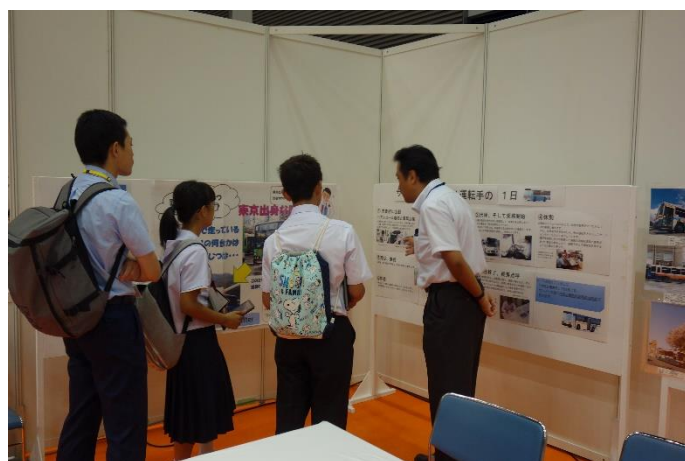

しものせき未来創造 job フェア 2017の様子

平成 29 年 8 月 29 日（火）・30 日（水）、海峡メッセ下関で行われた job フェアに出展いたしました。

【4 階イベントホール】では、路線バスワンマン装置の説明及び操作体験と、サンデンバスの今昔や山陽電気軌道時代の電車の写真の展示、「バス運転手の 1 日」などを紹介するパネル展示を行いました。

バスで運転手さんが実際に操作しているワンマン装置を前に皆さん興味津々でした。ボタンを押すと「ピンポン♪次、止まります」の車内放送が流れたり、ドアの開閉レバーを操作すると整理券が発行される機器のしくみを知ると「わー、そうだったんだ。」「すごい」という声が上がりました。

また、降車ボタンの押し放題（写真左上）には、20 種類以上の降車ボタンを前に「いつも他の人に遠慮して押せないから今日はいっぱい押して帰ります」と子供さんから大人の方まで皆さん目を輝かせながら押して行ってくださいました。

さらに【海峡ゆめ広場】では、路線バスを展示して車内見学と運転手さんに教わりながら運転席に座ってワンマン装置の操作体験を行いました。

暑い中、見学に来てくださった皆さんありがとうございました！