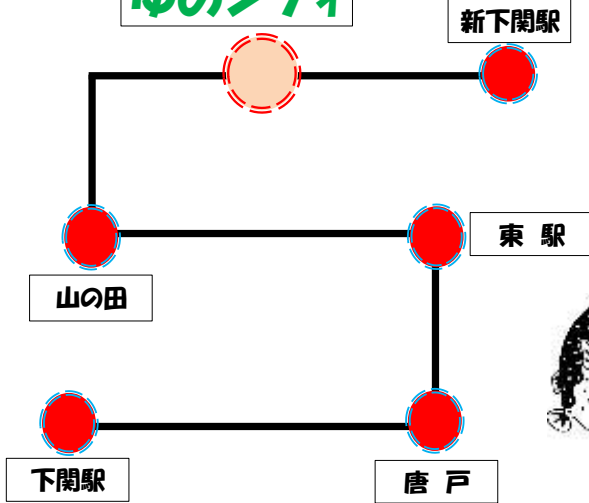

「下関駅～唐戸・東駅～ゆめシティ前～新下関駅」

ゆめシティ

下関駅発 唐戸・東駅・ゆめシティ経由 新下関駅行 主要バス停通過時刻表

種別	系統番号	下関駅 ③	唐戸 ①	東駅 ①	宮の下	山の田 ①	垢田 ①	稗田中央	川中公民館	ゆめシティ前 ②	伊倉新町 ②	秋根西町 ②	新下関駅
	36	851	858	906	910	912	914	916	919	922	923	925	927
	36	933	940	948	952	954	956	958	1001	1004	1005	1007	1009
	36	953	1000	1008	1012	1014	1016	1018	1021	1024	1025	1027	1029
	36	1034	1041	1049	1053	1055	1057	1059	1102	1105	1106	1108	1110
	36	1100	1107	1115	1119	1121	1123	1125	1128	1131	1132	1134	1136
	36	1144	1151	1159	1203	1205	1207	1209	1212	1215	1216	1218	1220
	36	1300	1307	1315	1319	1321	1323	1325	1328	1331	1332	1334	1336
	36	1419	1426	1434	1438	1440	1442	1444	1447	1450	1451	1453	1455
	36	1538	1545	1553	1557	1559	1601	1603	1606	1609	1610	1612	1614
■	36	1736	1743	1751	1755	1757	1759	1801	1804	1807	1808	1810	1812

新下関駅発 ゆめシティ・東駅・唐戸経由 下関駅行 主要バス停通過時刻表

種別	系統番号	新下関駅 ②	秋根西町 ③	伊倉新町 ①	ゆめシティ前 ①	川中公民館	稗田中央	垢田	山の田 ③	宮の下	東駅 ③	唐戸 ⑤	下関駅
	36	635	637	637	639	640	643	645	647	649	653	701	708
	36	712	714	714	716	717	720	722	724	726	730	738	745
	36	915	917	917	919	920	923	925	927	929	933	941	948
■	36	940	942	942	944	945	948	950	952	954	958	1006	1013
	36	1047	1049	1049	1051	1052	1055	1057	1059	1101	1105	1113	1120
	36	1122	1124	1124	1126	1127	1130	1132	1134	1136	1140	1148	1155
	36	1200	1202	1202	1204	1205	1208	1210	1212	1214	1218	1226	1233
	36	1237	1239	1239	1241	1242	1245	1247	1249	1251	1255	1303	1310
	36	1422	1424	1424	1426	1427	1430	1432	1434	1436	1440	1448	1455
	36	1532	1534	1534	1536	1537	1540	1542	1544	1546	1550	1558	1605
	36	1627	1629	1629	1631	1632	1635	1637	1639	1641	1645	1653	1700
	36	1655	1657	1657	1659	1700	1703	1705	1707	1709	1713	1721	1728

※お問合せはサンデン交通下関駅前案内所
TEL 083-231-7133まで

■…土日祝日運休 (12/31～1/3は曜日に関係なく土日祝日ダイヤで運行します。)