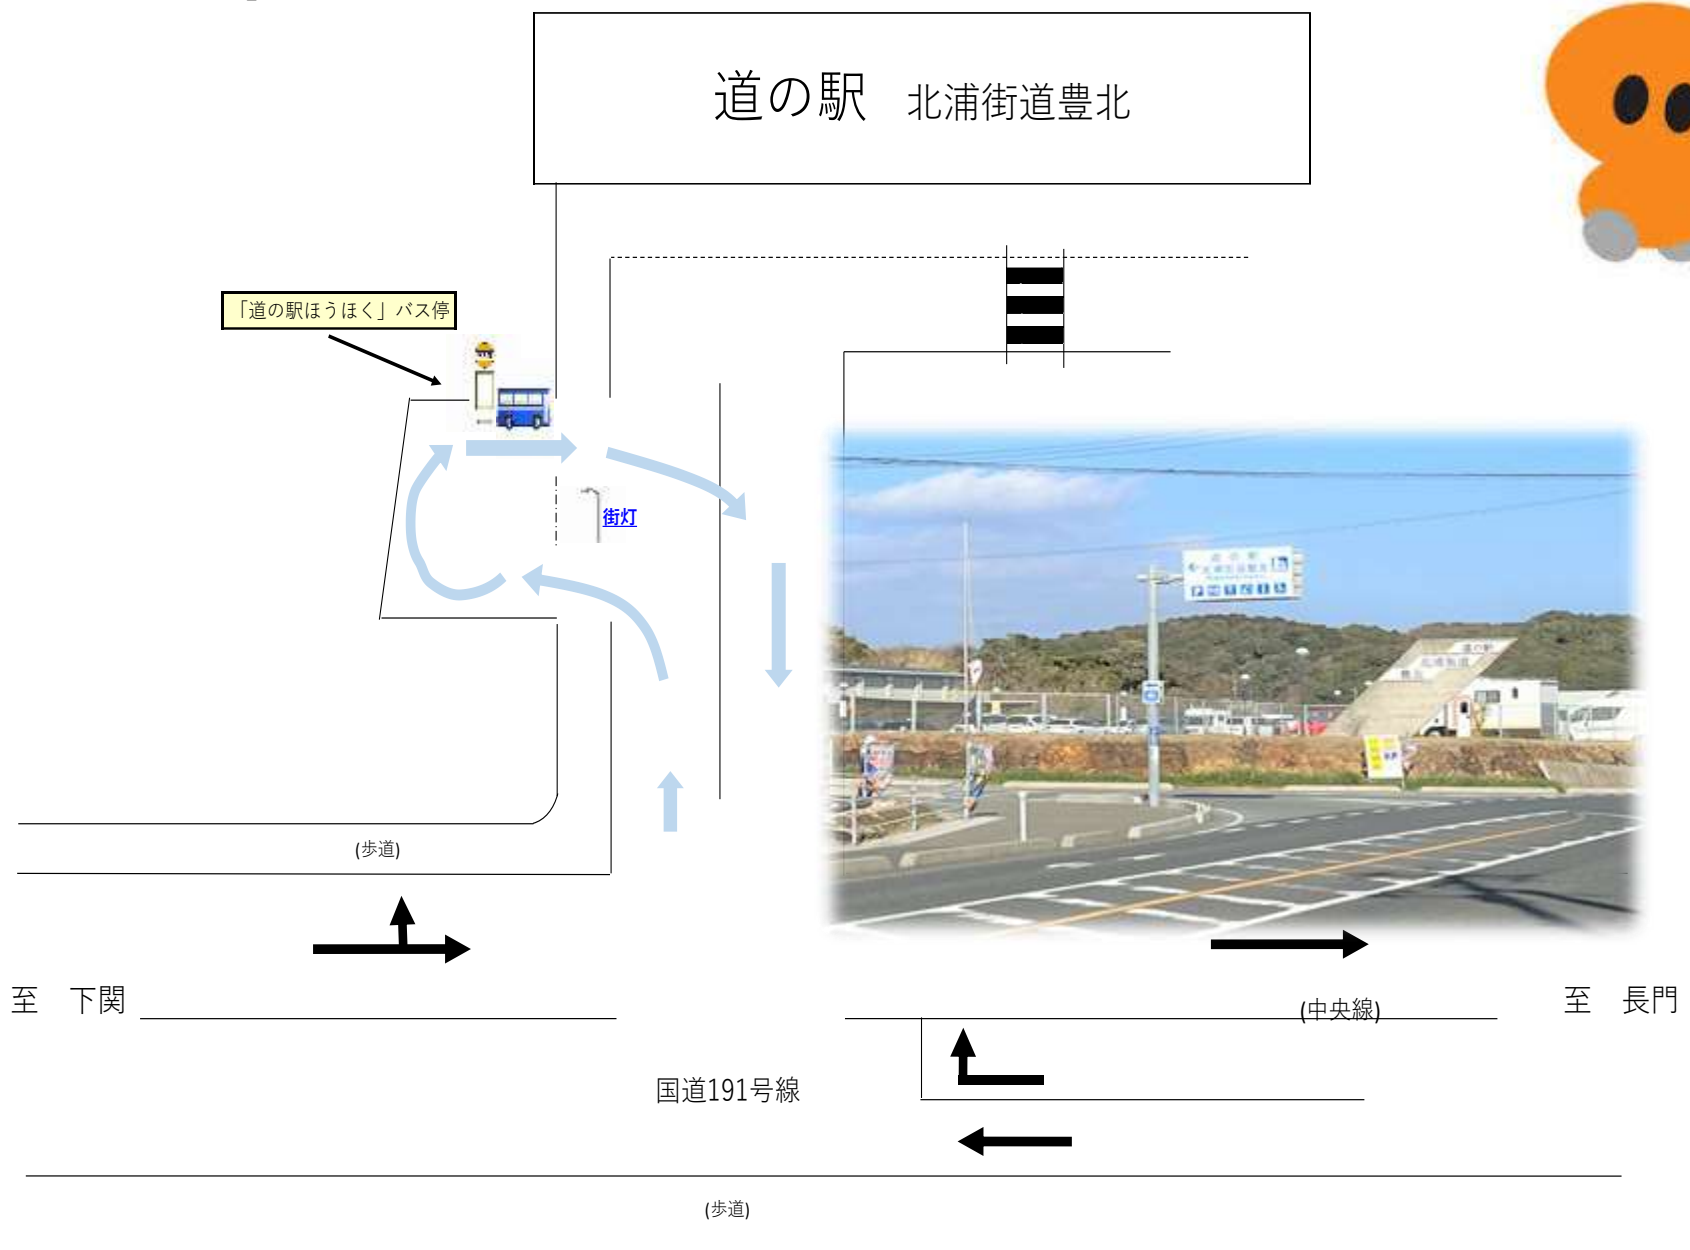

「道の駅 北浦街道豊北」に バス停ができました!

「道の駅ほうほく」バス停 略図

令和5年3月18日より、「道の駅 北浦街道豊北」にバス停が出来ました。
「道の駅」では、毎月イベントが開催されており、**角島へのアクセスも可能**となりました。