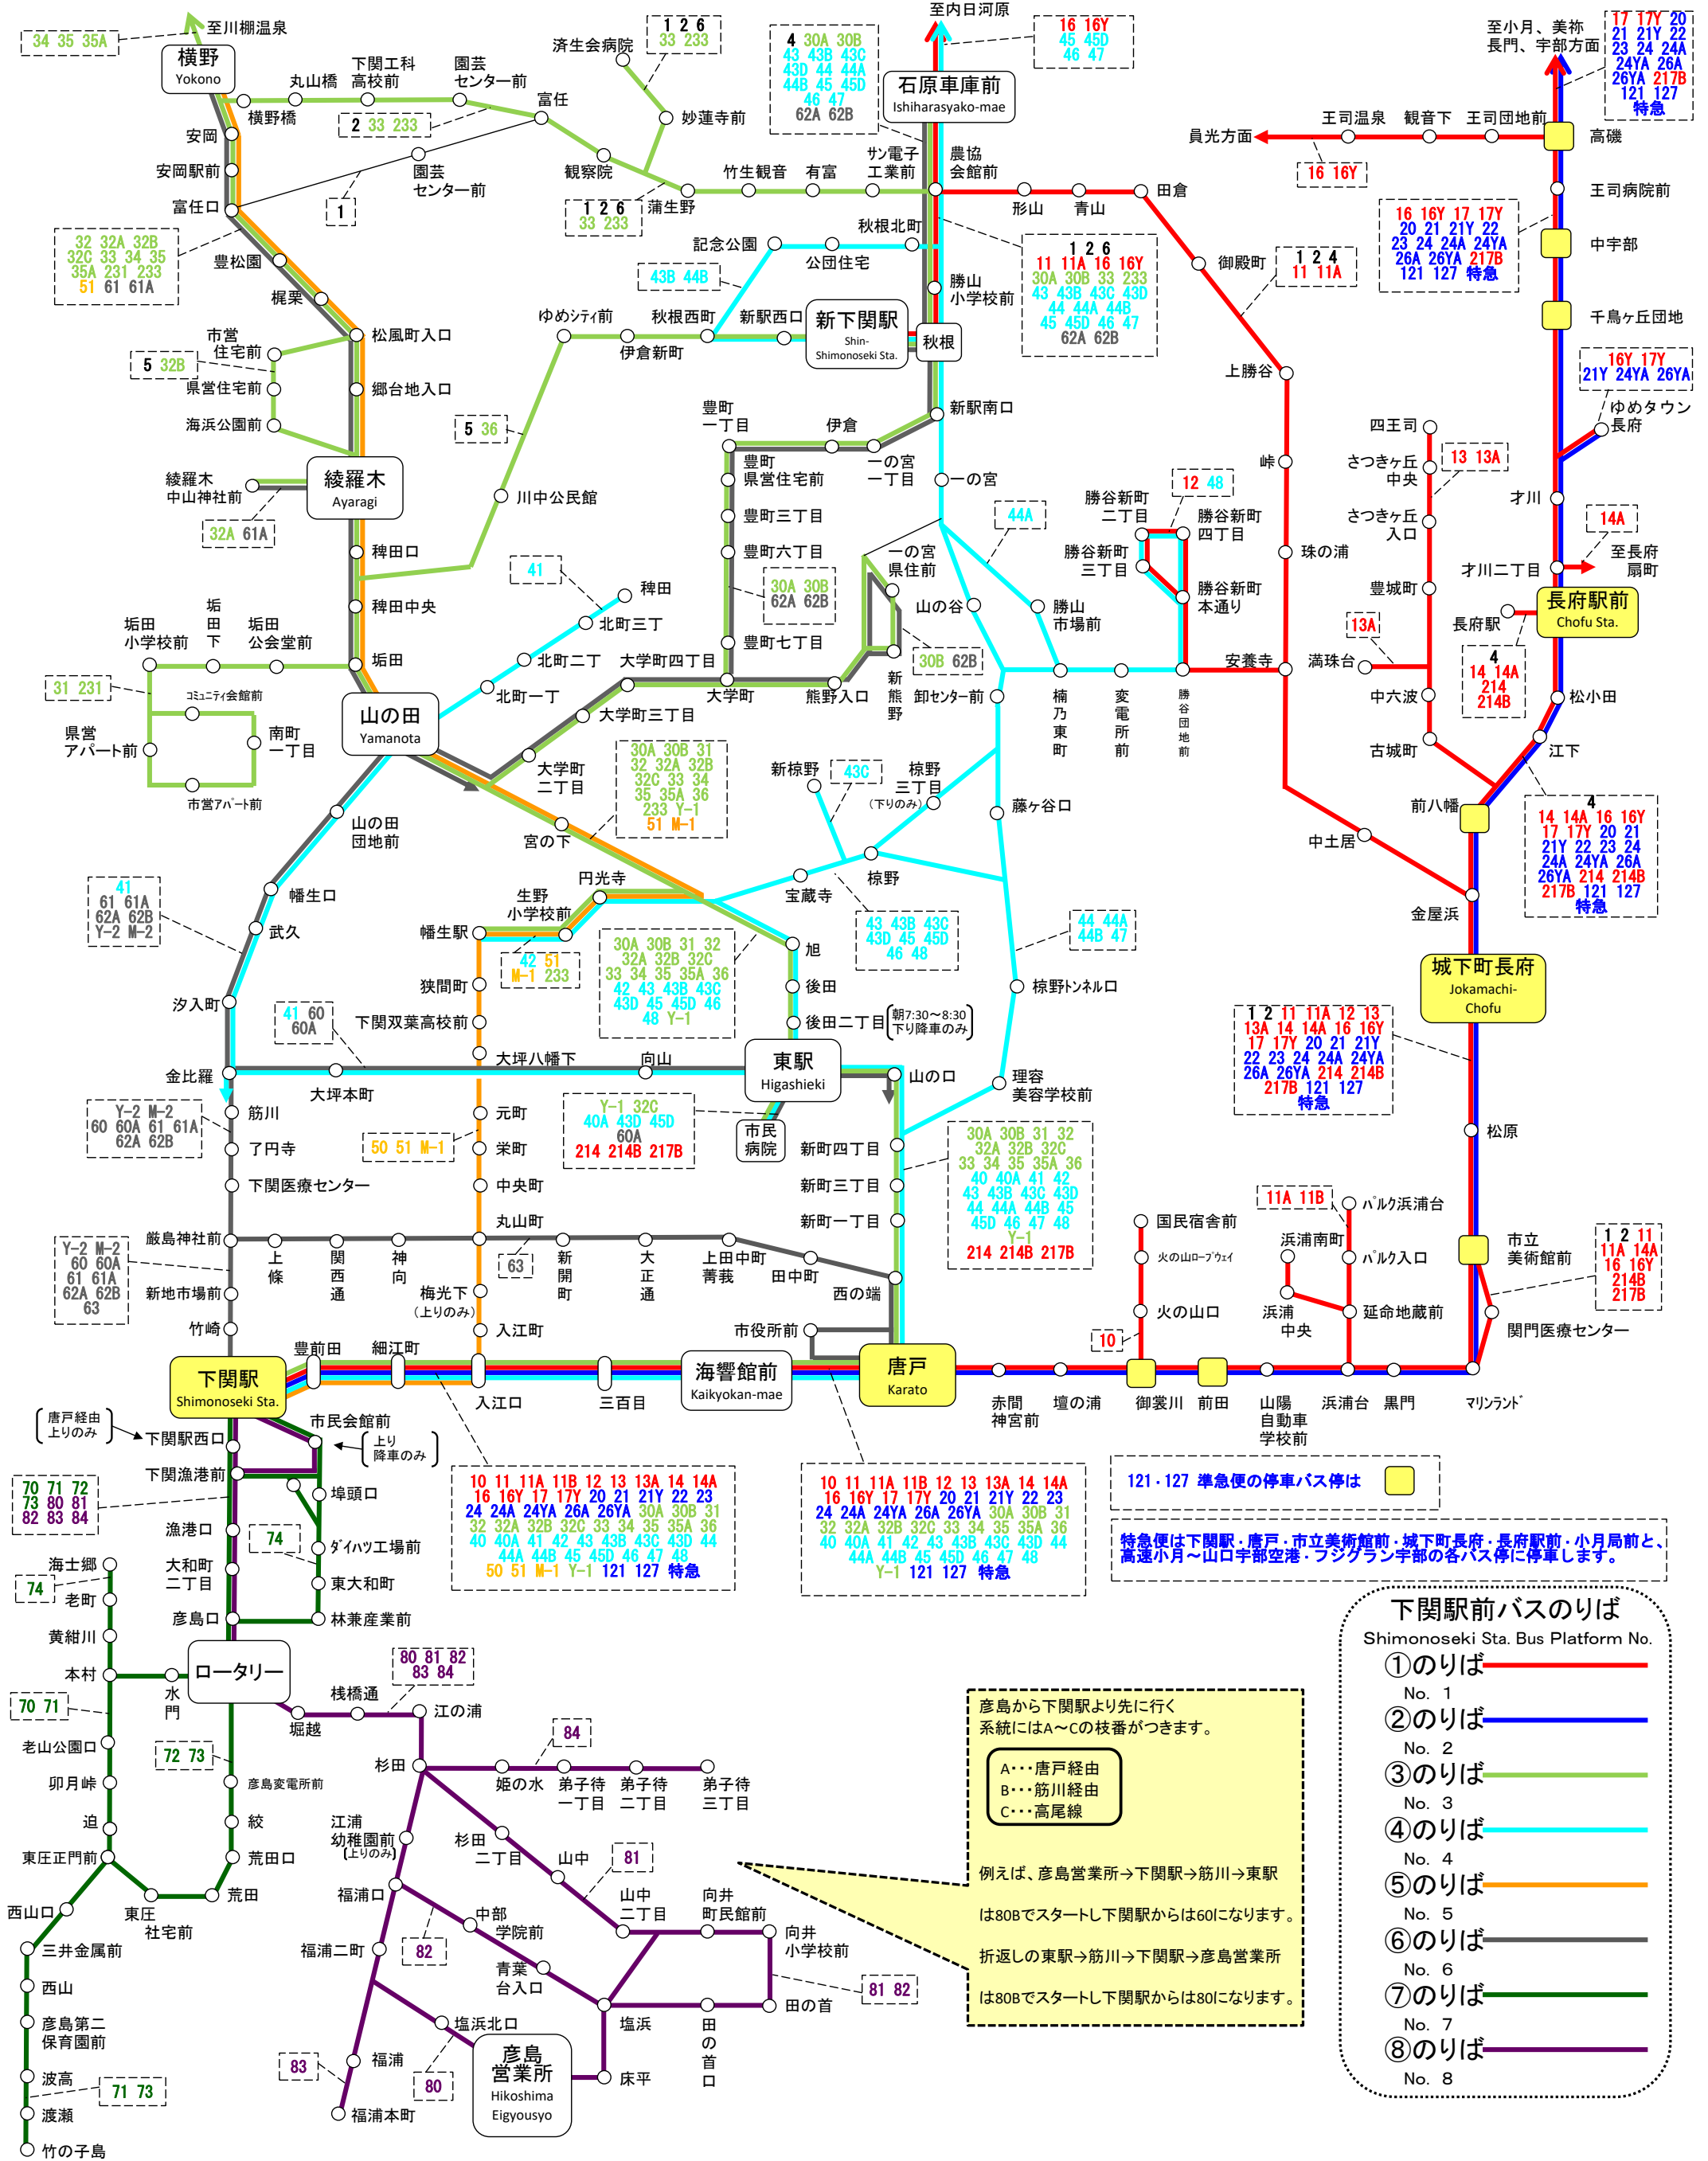

サンデン交通(株) 主要バス路線図

Shimonoseki City Bus Route Map

下関駅を起点とした系統番号です

2020年10月1日現在

121・127 準急便の停車バス停は 特急便は下関駅・唐戸・市立美術館前・城下町長府・長府駅前・小月局前と、高速小月～山口宇部空港・フジグラン宇部の各バス停に停車します。

- ### 下関駅前バスのりば
- Shimonoseki Sta. Bus Platform No.
- ①のりば No. 1
 - ②のりば No. 2
 - ③のりば No. 3
 - ④のりば No. 4
 - ⑤のりば No. 5
 - ⑥のりば No. 6
 - ⑦のりば No. 7
 - ⑧のりば No. 8

121・127 準急便の城下町長府方面から小月駅までの停車バス停は
 121の小月駅～美祢駅間、127の小月駅～大泊間は各バス停に停車
 特急便は小月局前と、高速小月～フジグラン宇部の各バス停に停車