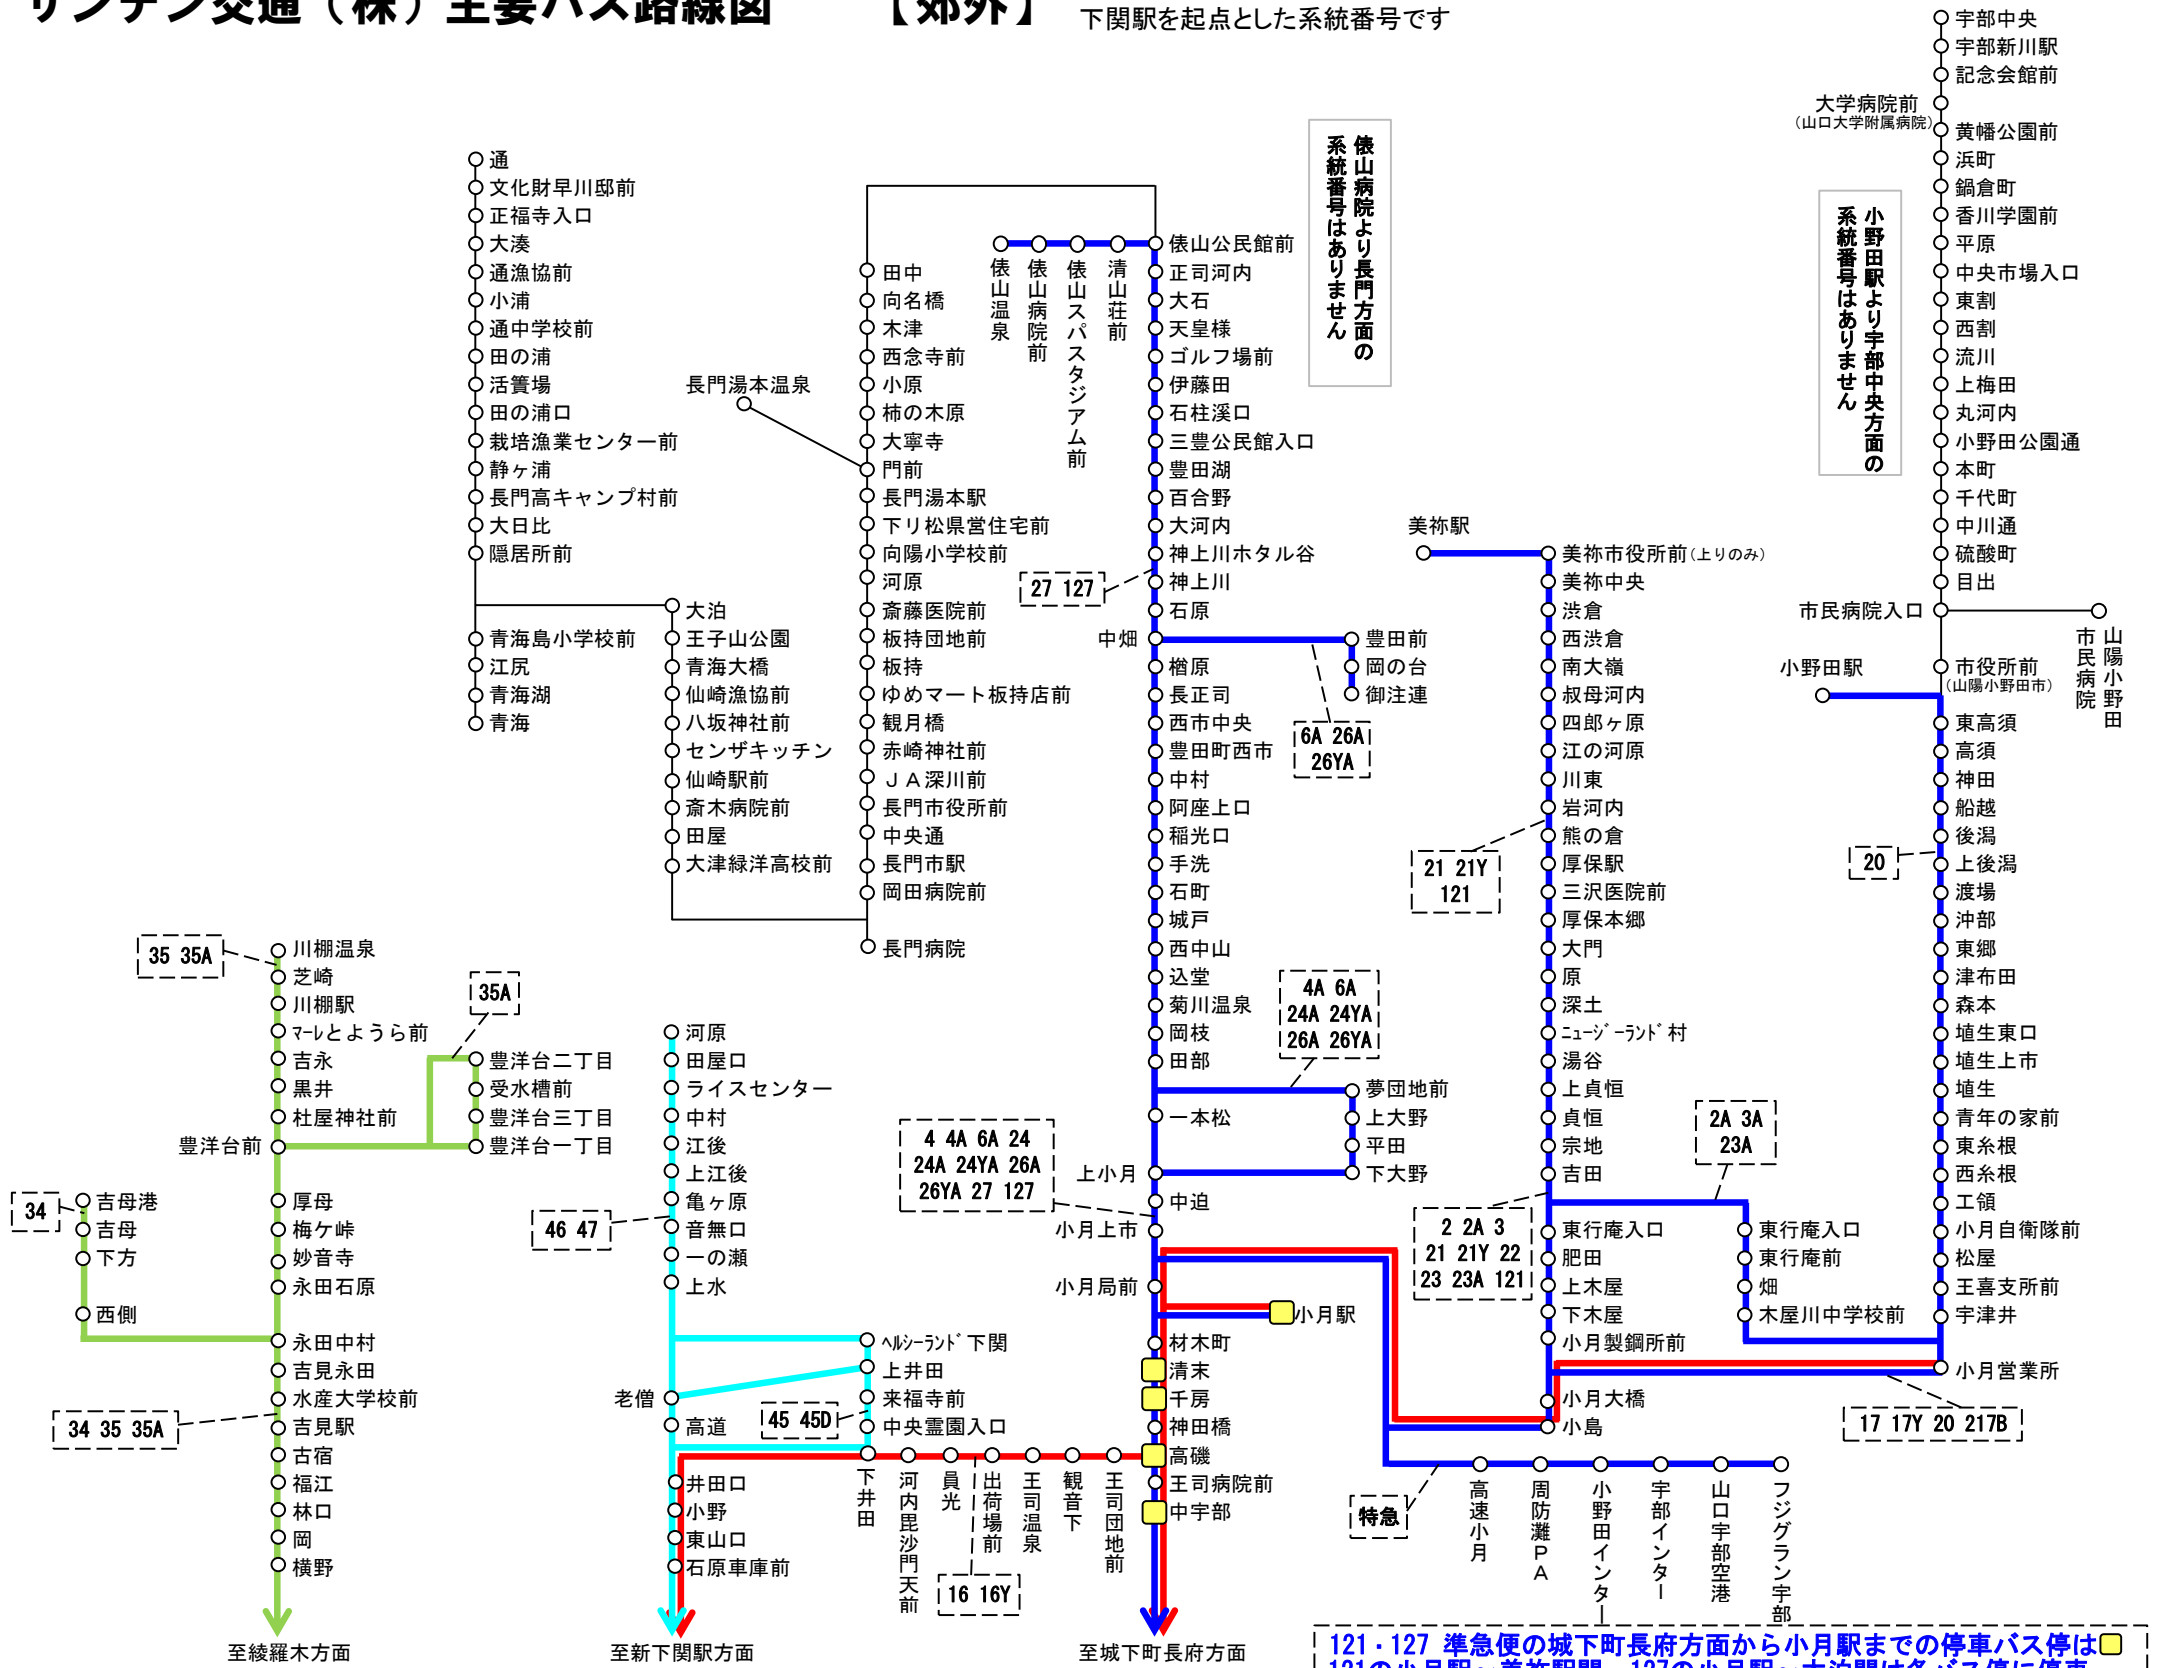

サンデン交通（株）主要バス路線図

【郊外】

下関駅を起点とした系統番号です

下関駅前バスターミナル のりば別系統番号一覧表

のりば	おもな経由地	行先	系統番号	のりば	おもな経由地	行先	系統番号
1	唐戸・みもすそ川	火の山口	火の山口ロープウェイ	4	唐戸	唐戸	40
	唐戸・みもすそ川	浜浦台団地	パルク浜浦台		唐戸	東駅	40
	唐戸・みもすそ川	パルク浜浦台	関門医療センター		唐戸・東駅	金比羅	40A
	唐戸・みもすそ川	関門医療センター	城下町長府		唐戸	東駅	41
	唐戸・みもすそ川	城下町長府	勝谷団地		唐戸	東駅	42
	唐戸・みもすそ川	城下町長府	四王司		唐戸・東駅	新下関駅	43
	唐戸・みもすそ川	城下町長府	満珠台		唐戸・東駅	新下関駅	43B
	唐戸・みもすそ川	城下町長府	長府駅		唐戸・東駅	新下関駅	43C
	唐戸・みもすそ川	関門医療センター	城下町長府		唐戸・東駅	市民病院	43D
	唐戸・みもすそ川	関門医療センター	城下町長府		唐戸・東駅	新下関駅	44
2	唐戸・みもすそ川	関門医療センター	城下町長府	唐戸・東駅	新下関駅	44B	
	唐戸・みもすそ川	関門医療センター	城下町長府	唐戸・東駅	新下関駅	44A	
	唐戸・みもすそ川	関門医療センター	ゆめタウン長府	唐戸・東駅	新下関駅	45	
	唐戸・みもすそ川	関門医療センター	ゆめタウン長府	唐戸・東駅	新下関駅	46	
	唐戸・みもすそ川	関門医療センター	ゆめタウン長府	唐戸・東駅	新下関駅	47	
	唐戸・みもすそ川	関門医療センター	ゆめタウン長府	唐戸・東駅	新下関駅	48	
	唐戸・みもすそ川	関門医療センター	ゆめタウン長府	唐戸・東駅	新下関駅	50	
	唐戸・みもすそ川	関門医療センター	ゆめタウン長府	唐戸・東駅	新下関駅	51	
	唐戸・みもすそ川	関門医療センター	ゆめタウン長府	唐戸・東駅	新下関駅	M-1	
	唐戸・みもすそ川	関門医療センター	ゆめタウン長府	唐戸・東駅	新下関駅	60	
2A	唐戸	城下町長府	山口宇部空港・特急	唐戸	東駅	60A	
	唐戸	城下町長府	山口宇部空港・特急	唐戸	東駅	Y-2	
	唐戸	城下町長府	山口宇部空港・特急	唐戸	東駅	M-2	
	唐戸	城下町長府	山口宇部空港・特急	唐戸	東駅	61	
	唐戸	城下町長府	山口宇部空港・特急	唐戸	東駅	61A	
	唐戸	城下町長府	山口宇部空港・特急	唐戸	東駅	61A	
	唐戸	城下町長府	山口宇部空港・特急	唐戸	東駅	62A	
	唐戸	城下町長府	山口宇部空港・特急	唐戸	東駅	62B	
	唐戸	城下町長府	山口宇部空港・特急	唐戸	東駅	63	
	唐戸	城下町長府	山口宇部空港・特急	唐戸	東駅	70	
3	唐戸・東駅	大学町	川中豊町	唐戸	東駅	71	
	唐戸・東駅	大学町	川中豊町	唐戸	東駅	72	
	唐戸・東駅	大学町	川中豊町	唐戸	東駅	73	
	唐戸・東駅	大学町	川中豊町	唐戸	東駅	74	
	唐戸・東駅	大学町	川中豊町	唐戸	東駅	80	
	唐戸・東駅	大学町	川中豊町	唐戸	東駅	81	
	唐戸・東駅	大学町	川中豊町	唐戸	東駅	82	
	唐戸・東駅	大学町	川中豊町	唐戸	東駅	83	
	唐戸・東駅	大学町	川中豊町	唐戸	東駅	84	
	唐戸・東駅	大学町	川中豊町	唐戸	東駅	84	

121・127 準急便の城下町長府方面から小月駅までの停車バス停は
121の小月駅～美祢駅間、127の小月駅～大泊間は各バス停に停車
特急便は小月局前と、高速小月～フジグラン宇部の各バス停に停車