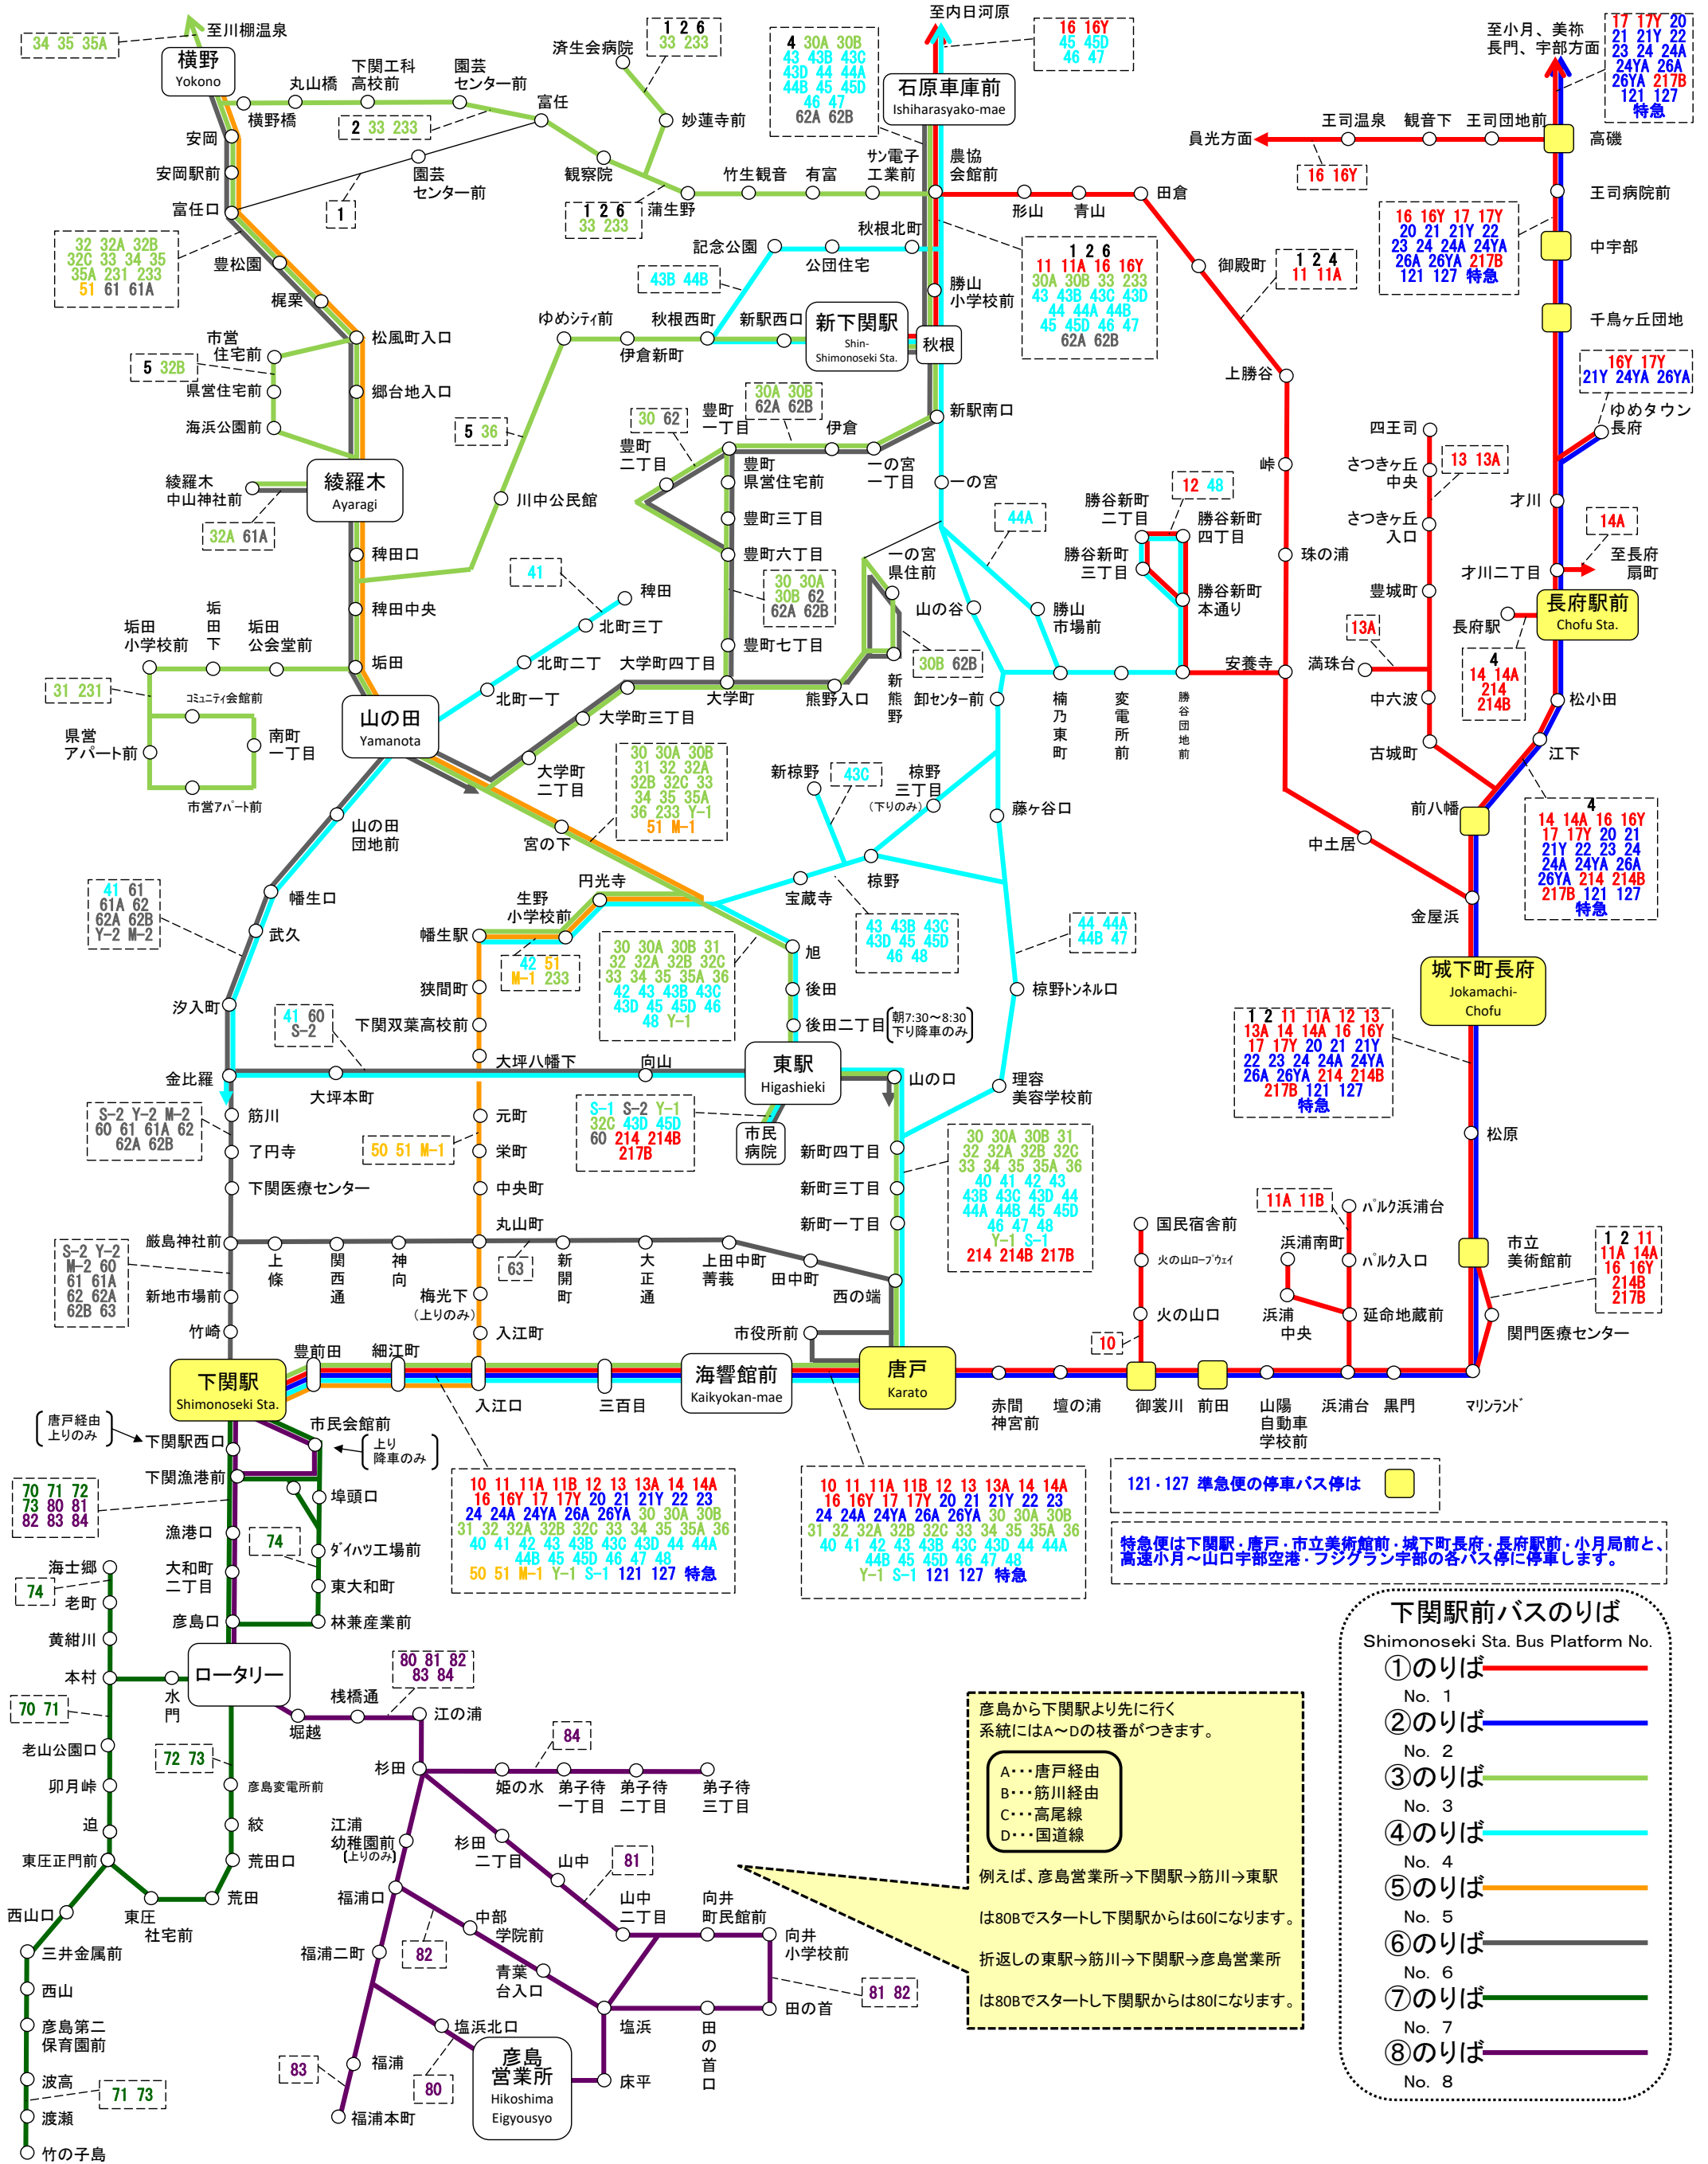

# サンデン交通(株) 主要バス路線図

## Shimonoseki City Bus Route Map

下関駅を起点とした系統番号です

2020年4月1日現在

121・127 準急便の停車バス停は     

特急便は下関駅・唐戸・市立美術館前・城下町長府・長府駅前・小月局前と、高速小月～山口宇部空港・フジグラン宇部の各バス停に停車します。

- ### 下関駅前バスのりば
- Shimonoseki Sta. Bus Platform No.
- ①のりば — No. 1
  - ②のりば — No. 2
  - ③のりば — No. 3
  - ④のりば — No. 4
  - ⑤のりば — No. 5
  - ⑥のりば — No. 6
  - ⑦のりば — No. 7
  - ⑧のりば — No. 8

彦島から下関駅より先に行く系統にはA～Dの枝番がつきます。

A・・・唐戸経由  
B・・・筋川経由  
C・・・高尾線  
D・・・国道線

例えば、彦島営業所→下関駅→筋川→東駅  
は80Bでスタートし下関駅からは60になります。

折返しの東駅→筋川→下関駅→彦島営業所  
は80Bでスタートし下関駅からは80になります。

10 11 11A 11B 12 13 13A 14 14A  
16 16Y 17 17Y 20 21 21Y 22 23  
24 24A 24YA 26A 26YA 30 30A 30B  
31 32 32A 32B 32C 33 34 35 35A 36  
40 41 42 43 43B 43C 43D 44 44A  
44B 45 45D 46 47 48  
50 51 M-1 Y-1 S-1 121 127 特急

# サンデン交通（株）主要バス路線図