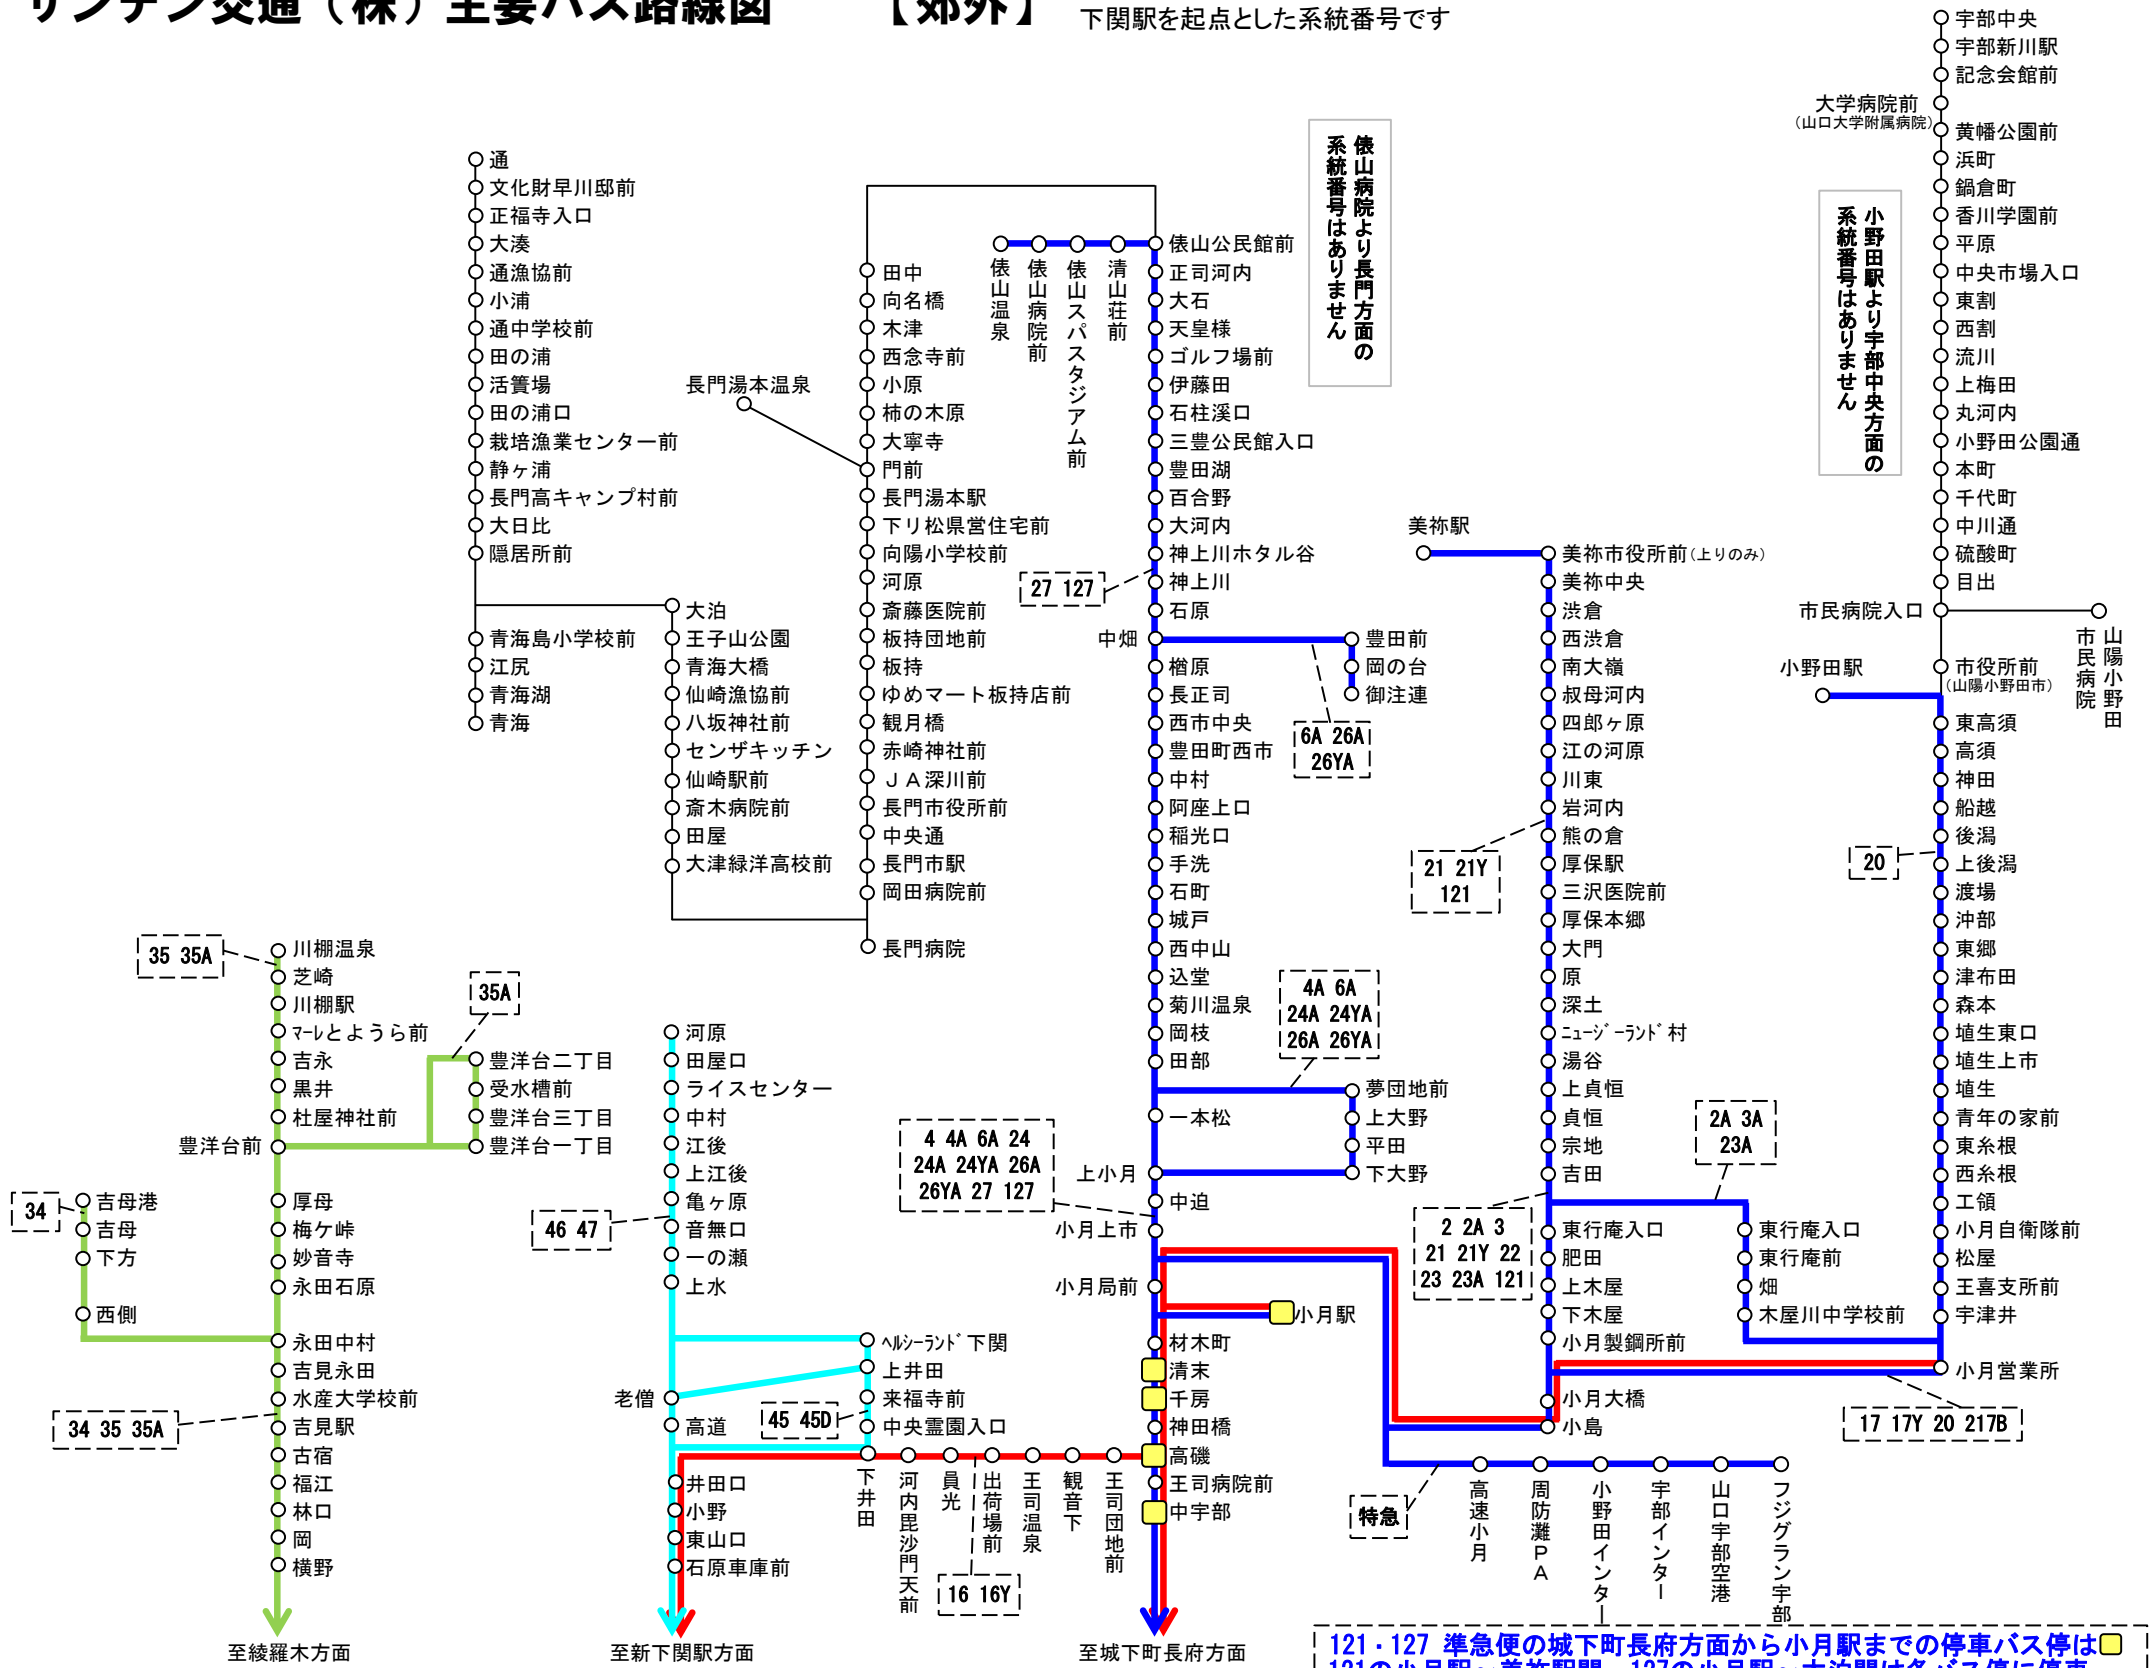

サンデン交通（株）主要バス路線図

【郊外】

下関駅を起点とした系統番号です

下関駅前バスターミナル のりば別系統番号一覧表

のりば	おもな経由地	行先	系統番号	のりば	おもな経由地	行先	系統番号				
1	唐戸・みもすそ川	火の山口	火の山口ロープウェイ	4	唐戸	唐戸	40				
	唐戸・みもすそ川	浜浦台団地	パルク浜浦台		唐戸・東駅	市民病院	市内循環	40			
	唐戸・みもすそ川	パルク浜浦台	関門医療センター		唐戸・東駅	金比羅	武久・山の田	S-1			
	唐戸・みもすそ川	関門医療センター	城下町長府		唐戸	東駅	榎生駅	41			
	唐戸・みもすそ川	城下町長府	勝谷団地		唐戸・東駅	新下関駅	石原車庫	42			
	唐戸・みもすそ川	城下町長府	四王司		唐戸・東駅	新下関駅	新下関公園住宅	43			
	唐戸・みもすそ川	城下町長府	満珠台		唐戸・東駅	新下関駅	新下関公園住宅	43B			
	唐戸・みもすそ川	城下町長府	長府駅		唐戸・東駅	新下関駅	新下関公園住宅	43C			
	唐戸・みもすそ川	関門医療センター	城下町長府		唐戸・東駅	市民病院	新下関駅	43D			
	唐戸・みもすそ川	関門医療センター	城下町長府		唐戸・東駅	新下関駅	新下関公園住宅	44			
2	唐戸・みもすそ川	関門医療センター	城下町長府	唐戸・東駅	新下関駅	新下関公園住宅	44A				
	唐戸・みもすそ川	関門医療センター	城下町長府	唐戸・東駅	新下関駅	新下関公園住宅	44B				
	唐戸・みもすそ川	関門医療センター	ゆめタウン長府	唐戸・東駅	新下関駅	新下関公園住宅	44C				
	唐戸・みもすそ川	関門医療センター	ゆめタウン長府	唐戸・東駅	新下関駅	新下関公園住宅	44D				
	唐戸・みもすそ川	関門医療センター	ゆめタウン長府	唐戸・東駅	新下関駅	新下関公園住宅	44E				
	唐戸・みもすそ川	関門医療センター	ゆめタウン長府	唐戸・東駅	新下関駅	新下関公園住宅	44F				
	唐戸・みもすそ川	関門医療センター	ゆめタウン長府	唐戸・東駅	新下関駅	新下関公園住宅	44G				
	唐戸・みもすそ川	関門医療センター	ゆめタウン長府	唐戸・東駅	新下関駅	新下関公園住宅	44H				
	唐戸・みもすそ川	関門医療センター	ゆめタウン長府	唐戸・東駅	新下関駅	新下関公園住宅	44I				
	唐戸・みもすそ川	関門医療センター	ゆめタウン長府	唐戸・東駅	新下関駅	新下関公園住宅	44J				
2A	唐戸	城下町長府	山口宇部空港・特急	唐戸	東駅	勝谷団地	48				
	3	唐戸・東駅	大学町	豊町県営住宅	30	唐戸	榎生駅	50			
		唐戸・東駅	大学町	川中豊町	30A	唐戸	横野	51			
		唐戸・東駅	大学町	石原車庫	30B	唐戸	丸山循環	M-1			
		唐戸・東駅	市民病院	山の田	Y-1	唐戸	東駅	60			
		唐戸・東駅	山の田	新垢田	31	唐戸	市内循環	S-2			
		唐戸・東駅	山の田	横野	32	唐戸	山の田循環	Y-2			
		唐戸・東駅	山の田	横野	32A	唐戸	丸山循環	M-2			
		唐戸・東駅	山の田	横野	32B	唐戸	横野	61			
		唐戸・東駅	山の田	横野	32C	唐戸	横野	61A			
唐戸・東駅		山の田	横野	33	唐戸	中山神社	61A				
3A	唐戸・東駅	安岡・吉見	吉母港	34	唐戸	豊町県営住宅	62				
	唐戸・東駅	安岡・吉見	川棚温泉	35	唐戸	石原車庫	62A				
	唐戸・東駅	安岡・吉見	豊洋台団地	35A	唐戸	石原車庫	62B				
	唐戸・東駅	安岡・吉見	ゆめシティ	36	唐戸	唐戸(高尾線)	63				
	4	唐戸・東駅	山の田	新下関駅	36	唐戸	東正門前	70			
		5	丸山町	榎生駅	山の田・綾羅木	50	唐戸	竹の子島	71		
			丸山町	榎生駅	山の田	51	唐戸	東正門前	72		
			6	厳島神社前	筋川	東駅	60	唐戸	竹の子島	73	
				厳島神社前・筋川	東駅	市民病院	S-2	唐戸	海士郷	74	
				厳島神社前・筋川	武久・山の田	山の田循環	Y-2	大和町二丁目	ロータリー・江の浦	福浦二丁目	80
厳島神社前・筋川				武久・山の田	丸山循環	M-2	大和町二丁目	ロータリー・江の浦	山中・田の首	81	
厳島神社前・筋川				武久・山の田	横野	61	大和町二丁目	ロータリー・江の浦	中部学院・田の首	82	
厳島神社前・筋川				武久・山の田	綾羅木・中山神社	61A	大和町二丁目	ロータリー・江の浦	福浦二丁目	83	
厳島神社前・筋川				武久・山の田	中山神社	61A	大和町二丁目	ロータリー	江の浦	84	
厳島神社前・筋川	武久・山の田			大学町・川中豊町	62						
厳島神社前・筋川	武久・山の田	大学町・川中豊町		62A							
厳島神社前・筋川	武久・山の田	川中豊町・新熊野		62B							
厳島神社前	関西通・丸山町	大正通	63								
7	大和町二丁目	ロータリー	本村	70							
	大和町二丁目	ロータリー	本村	71							
	大和町二丁目	ロータリー	荒田	72							
	大和町二丁目	ロータリー	荒田	73							
	大和町二丁目	ロータリー	本村	74							
	大和町二丁目	ロータリー・江の浦	福浦二丁目	80							
	大和町二丁目	ロータリー・江の浦	山中・田の首	81							
	大和町二丁目	ロータリー・江の浦	中部学院・田の首	82							
	大和町二丁目	ロータリー・江の浦	福浦二丁目	83							
	大和町二丁目	ロータリー	江の浦	84