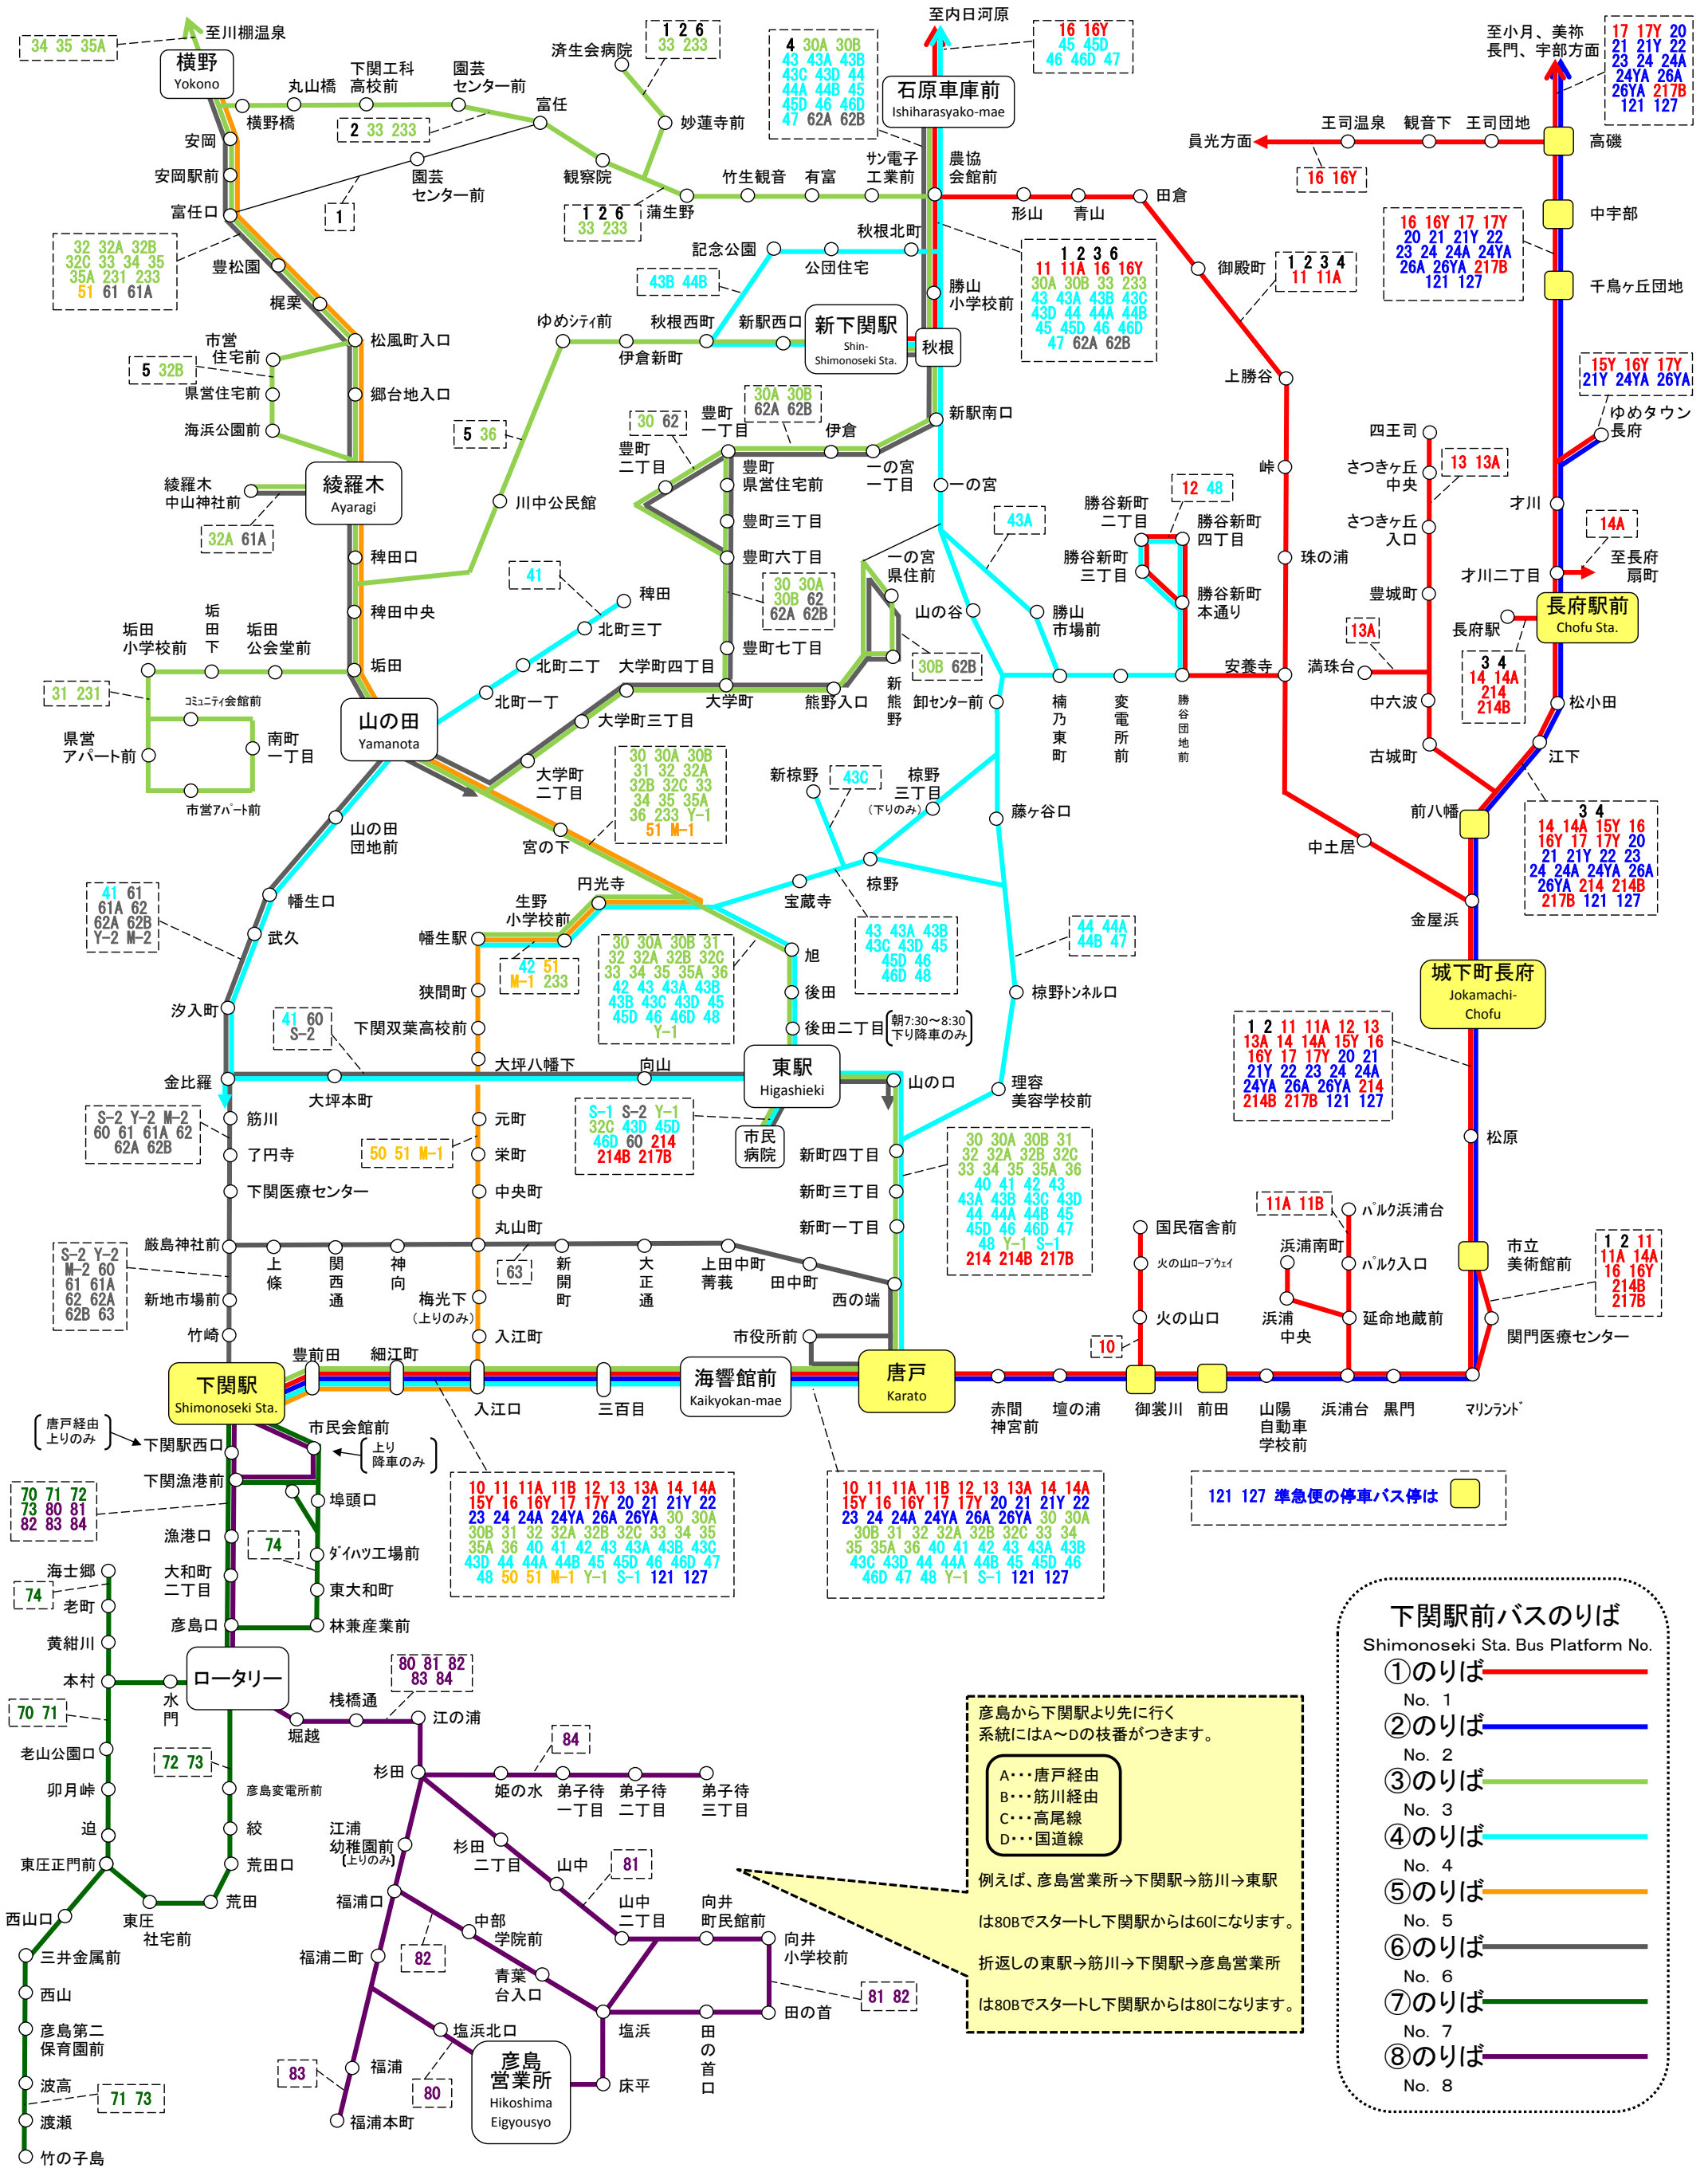

サンデン交通(株) 主要バス路線図

Shimonoseki City Bus Route Map

下関駅を起点とした系統番号です

2019年4月16日現在

- ### 下関駅前バスのりば
- Shimonoseki Sta. Bus Platform No.
- ①のりば No. 1
 - ②のりば No. 2
 - ③のりば No. 3
 - ④のりば No. 4
 - ⑤のりば No. 5
 - ⑥のりば No. 6
 - ⑦のりば No. 7
 - ⑧のりば No. 8

彦島から下関駅より先に行く
系統にはA~Dの枝番がつきます。

A...唐戸経由
B...筋川経由
C...高尾線
D...国道線

例えば、彦島営業所→下関駅→筋川→東駅
は80Bでスタートし下関駅からは60になります。

折返し東駅→筋川→下関駅→彦島営業所
は80Bでスタートし下関駅からは80になります。

121 127 準急便の停車バス停は