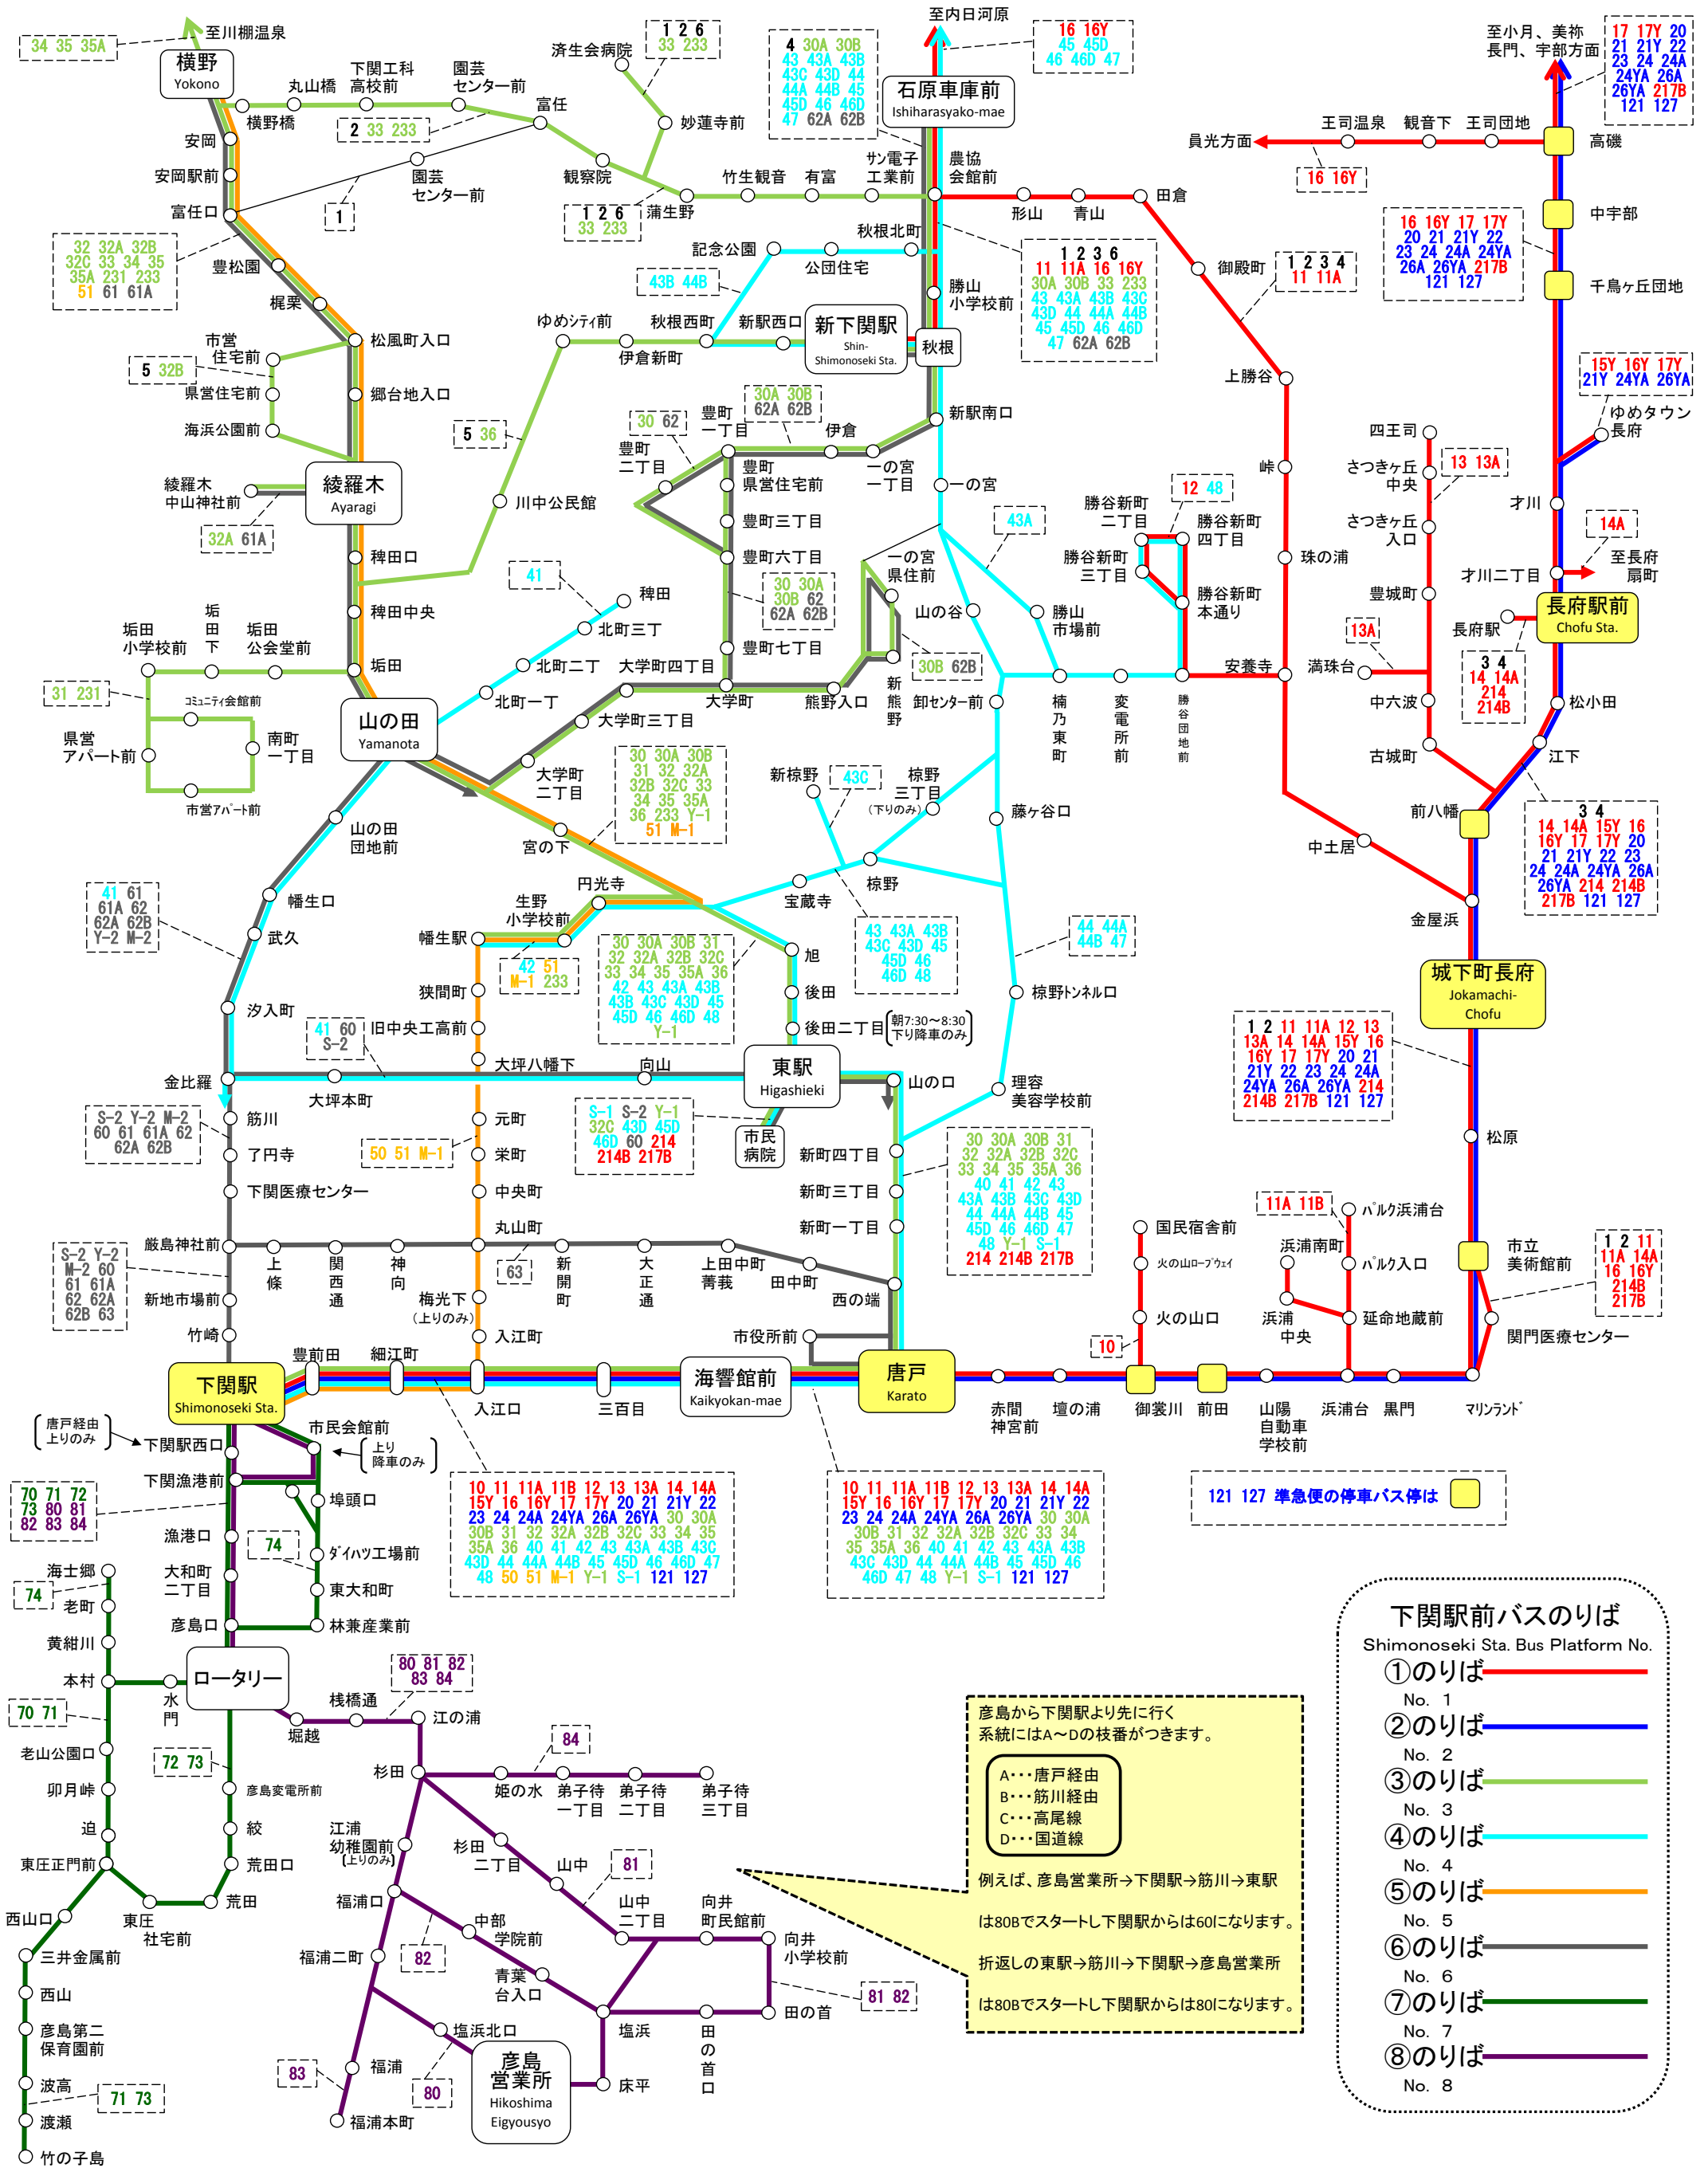

サンデン交通(株) 主要バス路線図

Shimonoseki City Bus Route Map

下関駅を起点とした系統番号です

2018年10月1日現在

- ### 下関駅前バスのりば
- Shimonoseki Sta. Bus Platform No.
- ①のりば No. 1
 - ②のりば No. 2
 - ③のりば No. 3
 - ④のりば No. 4
 - ⑤のりば No. 5
 - ⑥のりば No. 6
 - ⑦のりば No. 7
 - ⑧のりば No. 8

彦島から下関駅より先に行く
系統にはA~Dの枝番がつきます。

A...唐戸経由
B...筋川経由
C...高尾線
D...国道線

例えば、彦島営業所→下関駅→筋川→東駅
は80Bでスタートし下関駅からは60になります。

折返し東駅→筋川→下関駅→彦島営業所
は80Bでスタートし下関駅からは80になります。

121 127 準急便の停車バス停は