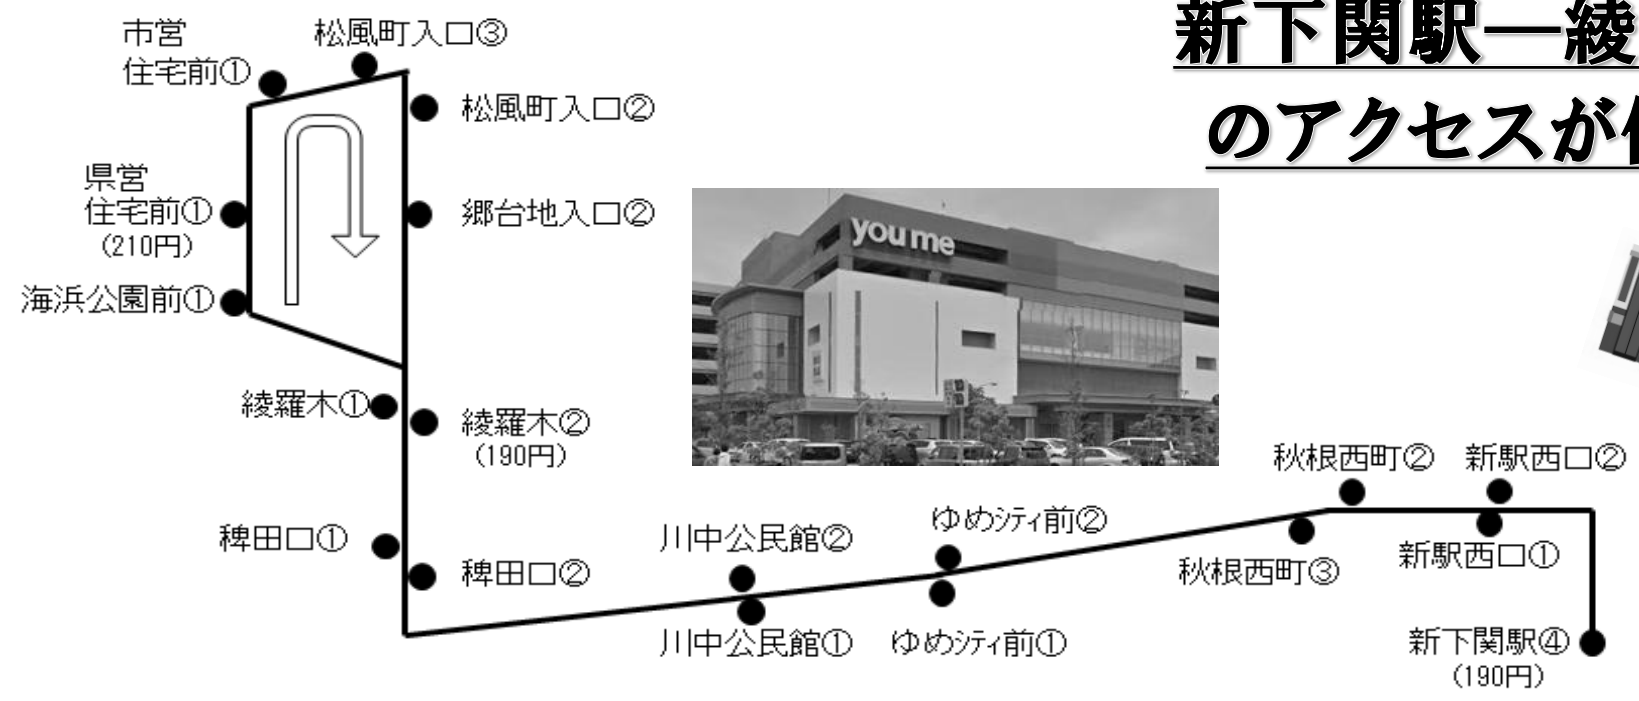

もっと便利に♪ 新路線のお知らせ

平成27年10月1日より、新路線の運行を開始致します

新下関駅—綾羅木方面 のアクセスが便利に！

■お問い合わせ

○下関駅前案内所 TEL 083-231-7133 7:00~21:00 (年中無休)

○本社自動車部 TEL 083-232-7775 8:30~17:30 (休み…土日祝日、5/1、8/15、12/31~1/3)

サンデン交通(株)